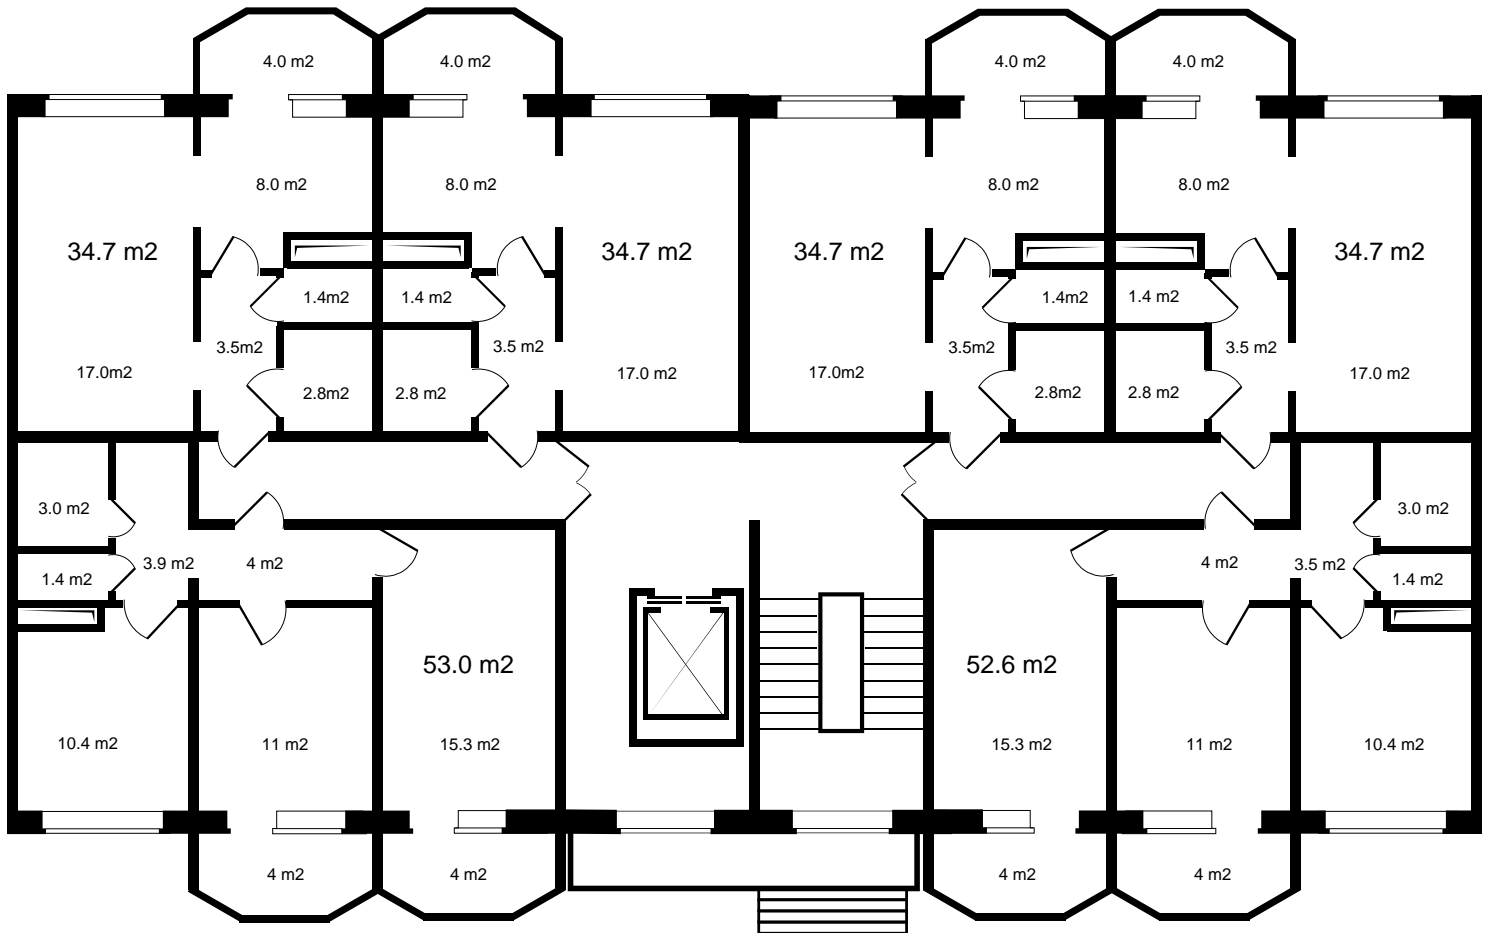

4

ПОЛНАЯ ЦЕНА
5 008 500 р.

ЦЕНА ЗА МЕТР²
94 500 р.

ПЛОЩАДЬ, М²
53

ЭТАЖ
4

КВАРТИРА
67

Жилой дом Береговой

КОНТАКТНЫЙ ТЕЛЕФОН
+7 (423) 280-50-20

КОНТАКТНЫЙ EMAIL
sales@b-dv.ru

АДРЕС
Приморский край, с. Вольно-
Надеждинское, улица Пушкина 32 офис
7-8 Б

пн, вт, ср, чт, пт, сб, вс 9:00 - 18:00

BUILDING DV

Специализированный застройщик
БИЛДИНГ ДВ