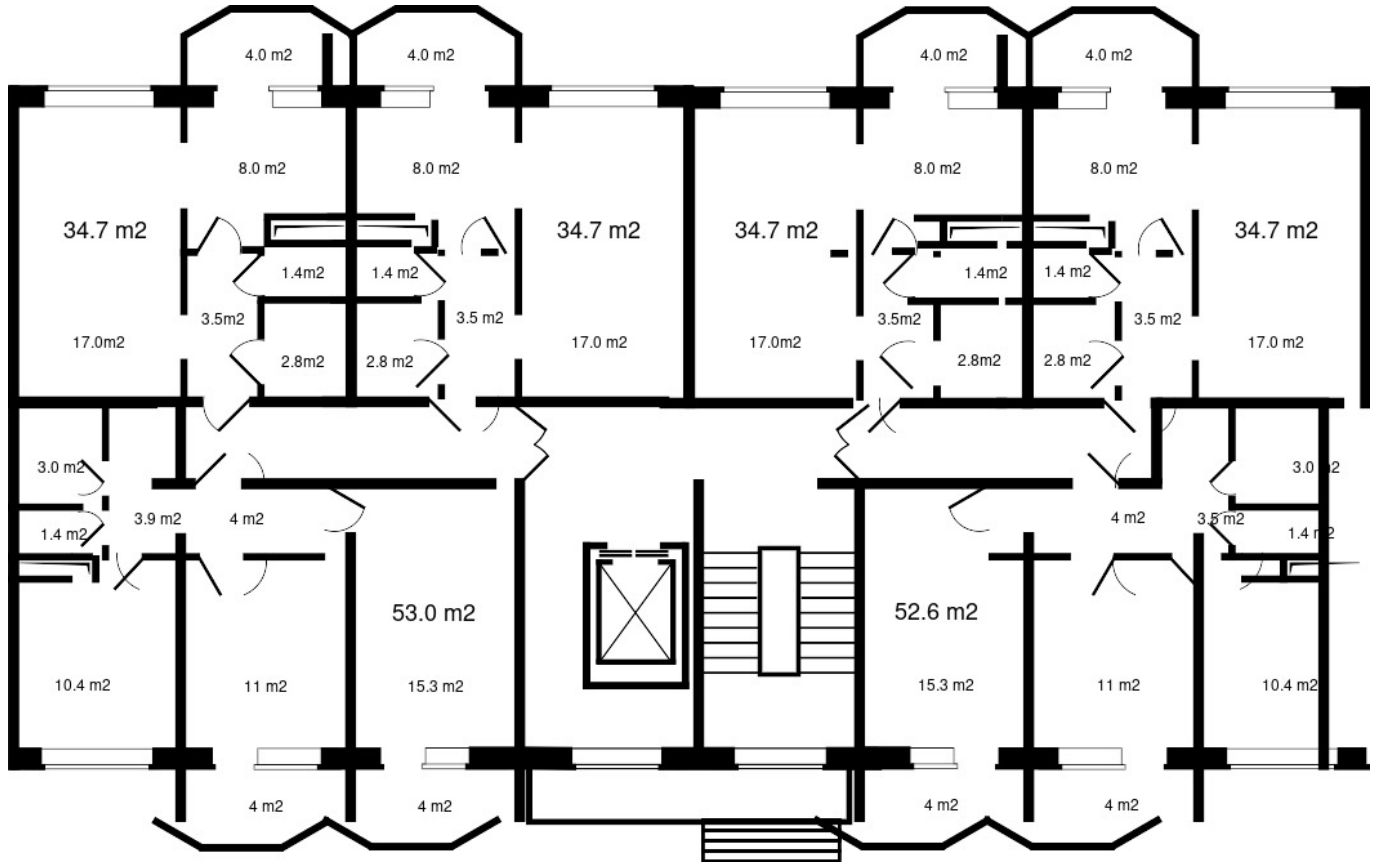

4

ПОЛНАЯ ЦЕНА
5 008 500 р.

ЦЕНА ЗА МЕТР²
94 500 р.

ПЛОЩАДЬ, М²
53

ЭТАЖ
4

КВАРТИРА
67

Жилой дом Береговой

КОНТАКТНЫЙ ТЕЛЕФОН
+7 (423) 280-50-20

КОНТАКТНЫЙ EMAIL
sales@b-dv.ru

АДРЕС
Приморский край, пос. Тавричанка,
Парковая 16, 2 этаж

пн, вт, ср, чт, пт, сб, вс 9:00 - 18:00

BUILDING DV

Специализированный застройщик
БИЛДИНГ ДВ