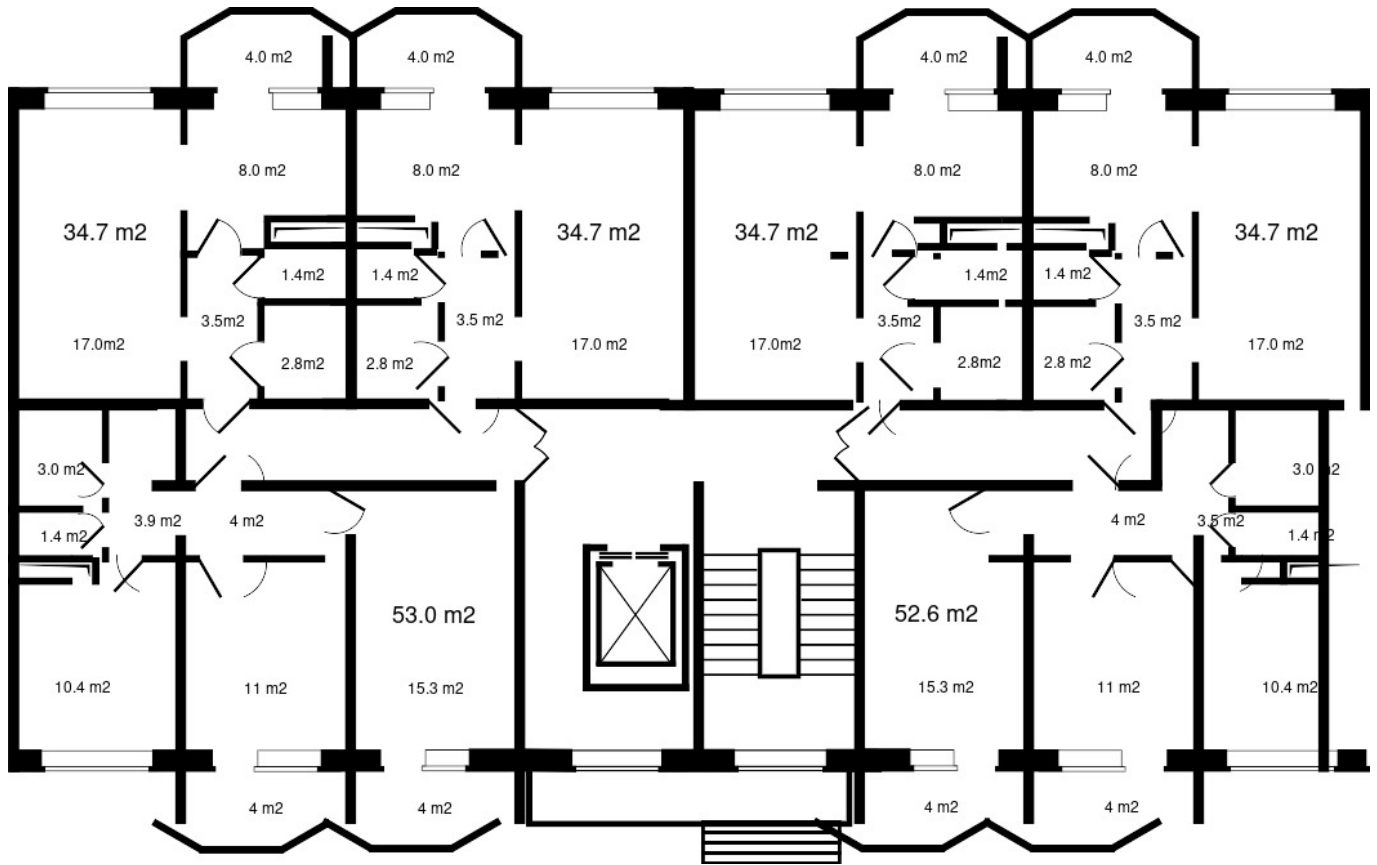

4

ПОЛНАЯ ЦЕНА
2 984 200 р.

ЦЕНА ЗА МЕТР²
86 000 р.

ПЛОЩАДЬ, М²
34.7

ЭТАЖ
4

КВАРТИРА
68

Жилой дом Береговой

КОНТАКТНЫЙ ТЕЛЕФОН
+7 (423) 280-50-20

КОНТАКТНЫЙ EMAIL
sales@b-dv.ru

АДРЕС
Приморский край, пос. Тавричанка,
Парковая 16, 2 этаж

пн, вт, ср, чт, пт, сб, вс 9:00 - 18:00

BUILDING DV

Специализированный застройщик
БИЛДИНГ ДВ