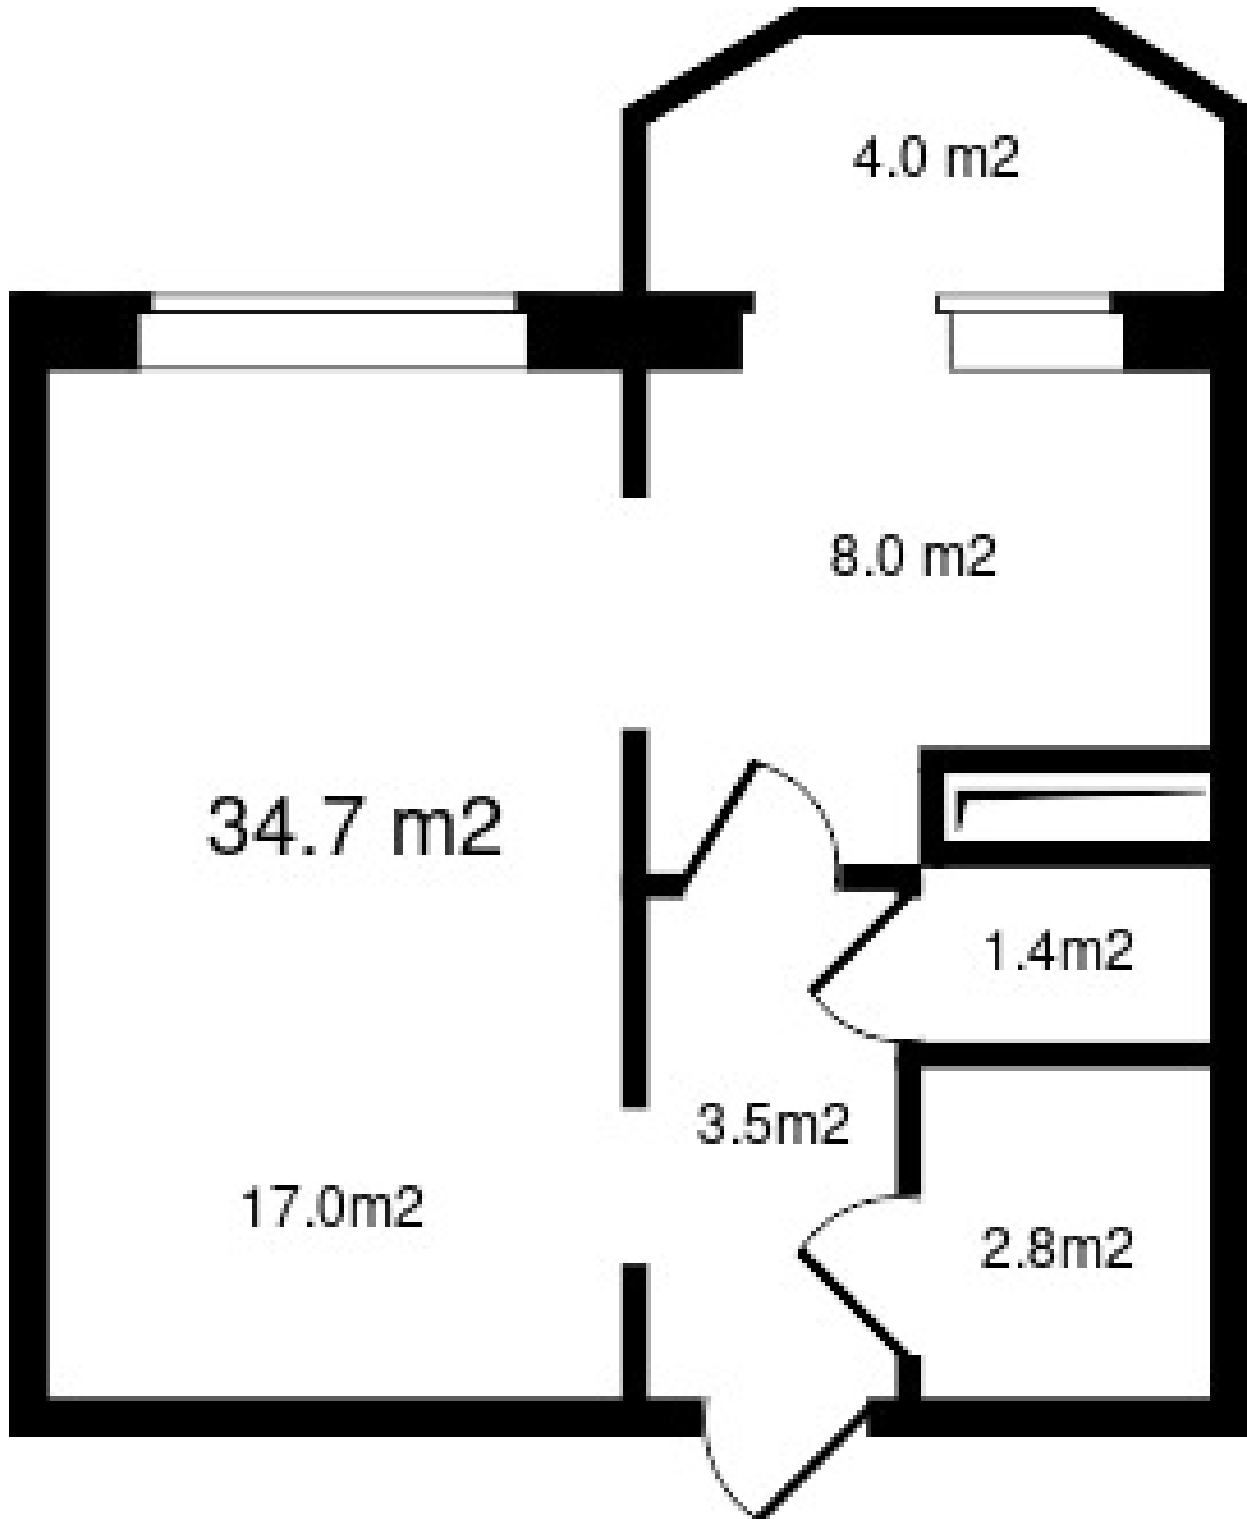

4

ПОЛНАЯ ЦЕНА
2 984 200 р.

ЦЕНА ЗА МЕТР²
86 000 р.

ПЛОЩАДЬ, М²
34.7

ЭТАЖ
4

КВАРТИРА
68

Жилой дом Береговой

КОНТАКТНЫЙ ТЕЛЕФОН
+7 (423) 280-50-20

КОНТАКТНЫЙ EMAIL
sales@b-dv.ru

АДРЕС
Приморский край, пос. Тавричанка,
Парковая 16, 2 этаж

пн, вт, ср, чт, пт, сб, вс **9:00 - 18:00**

BUILDING DV

Специализированный застройщик
БИЛДИНГ ДВ