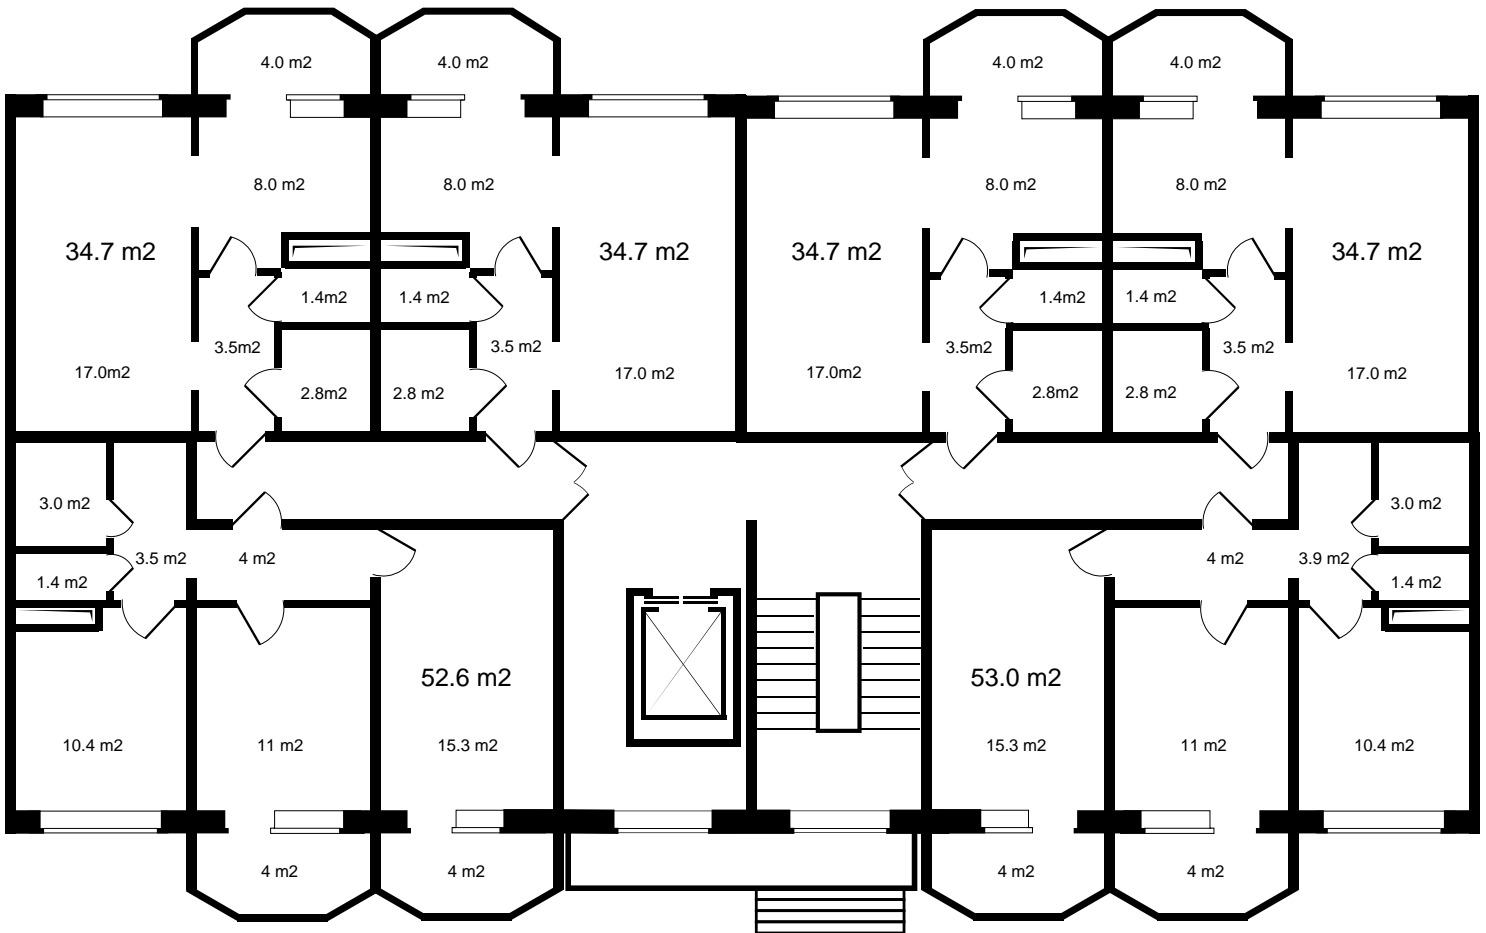

2

ПОЛНАЯ ЦЕНА
4 752 989 р.

ЦЕНА ЗА МЕТР²
90 361 р.

ПЛОЩАДЬ, М²
52.6

ЭТАЖ
2

КВАРТИРА
7

Жилой дом Береговой

КОНТАКТНЫЙ ТЕЛЕФОН
+7 (423) 280-50-20

КОНТАКТНЫЙ EMAIL
sales@b-dv.ru

АДРЕС
Приморский край, с. Вольно-
Надеждинское, улица Пушкина 32 офис
7-8 Б

пн, вт, ср, чт, пт, сб, вс 9:00 - 18:00

BUILDING DV

Специализированный застройщик
БИЛДИНГ ДВ