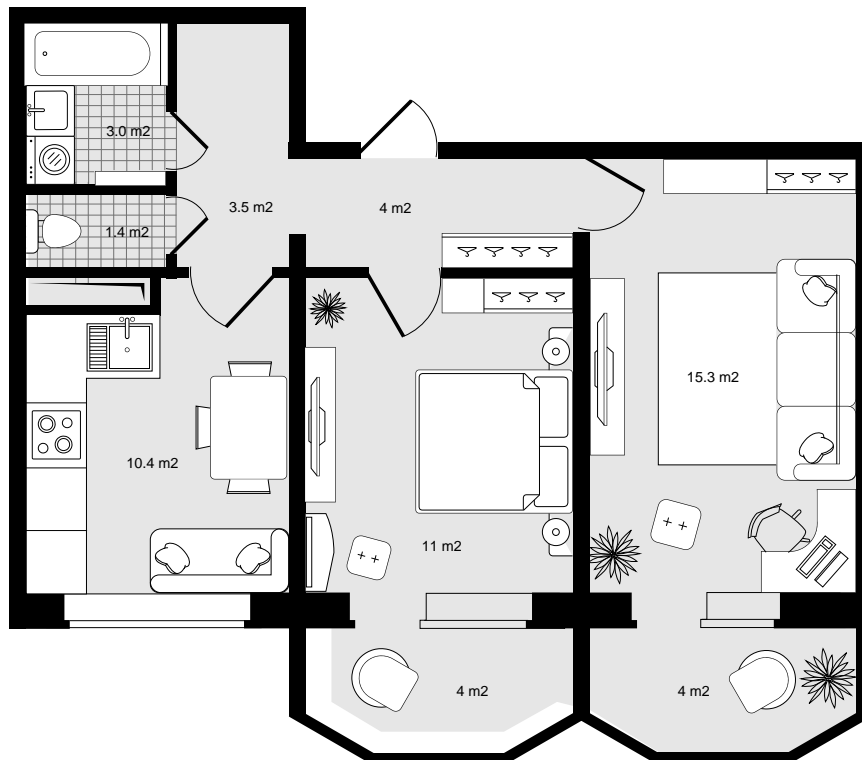

2ПОЛНАЯ ЦЕНА
4 752 989 р.ЦЕНА ЗА МЕТР²
90 361 р.ПЛОЩАДЬ, М²
52.6ЭТАЖ
2КВАРТИРА
7

Номер помещения - 7

Адрес - Приморский край, Надеждинский район, п. Тавричанка, 60 лет влксм дом 8

Подъезд - 1

Название - Жилой дом Береговой

Цена за метр - 90 361

Код планировки - кв_7

Окна - Во двор и на улицу

Отделка - Предчистовая

2 санузла - есть

Балкон - есть

Разнесенные спальни - есть

Полная цена - 4 752 989

Этаж - 2

Название дома - Дом 1

Площадь, м2 - 52.6

Кол-во комнат - 2

Стадия строительства - Строится

Кол-во отдельных санузлов - 2

Окна на две стороны - есть

Кухня-гостиная - есть