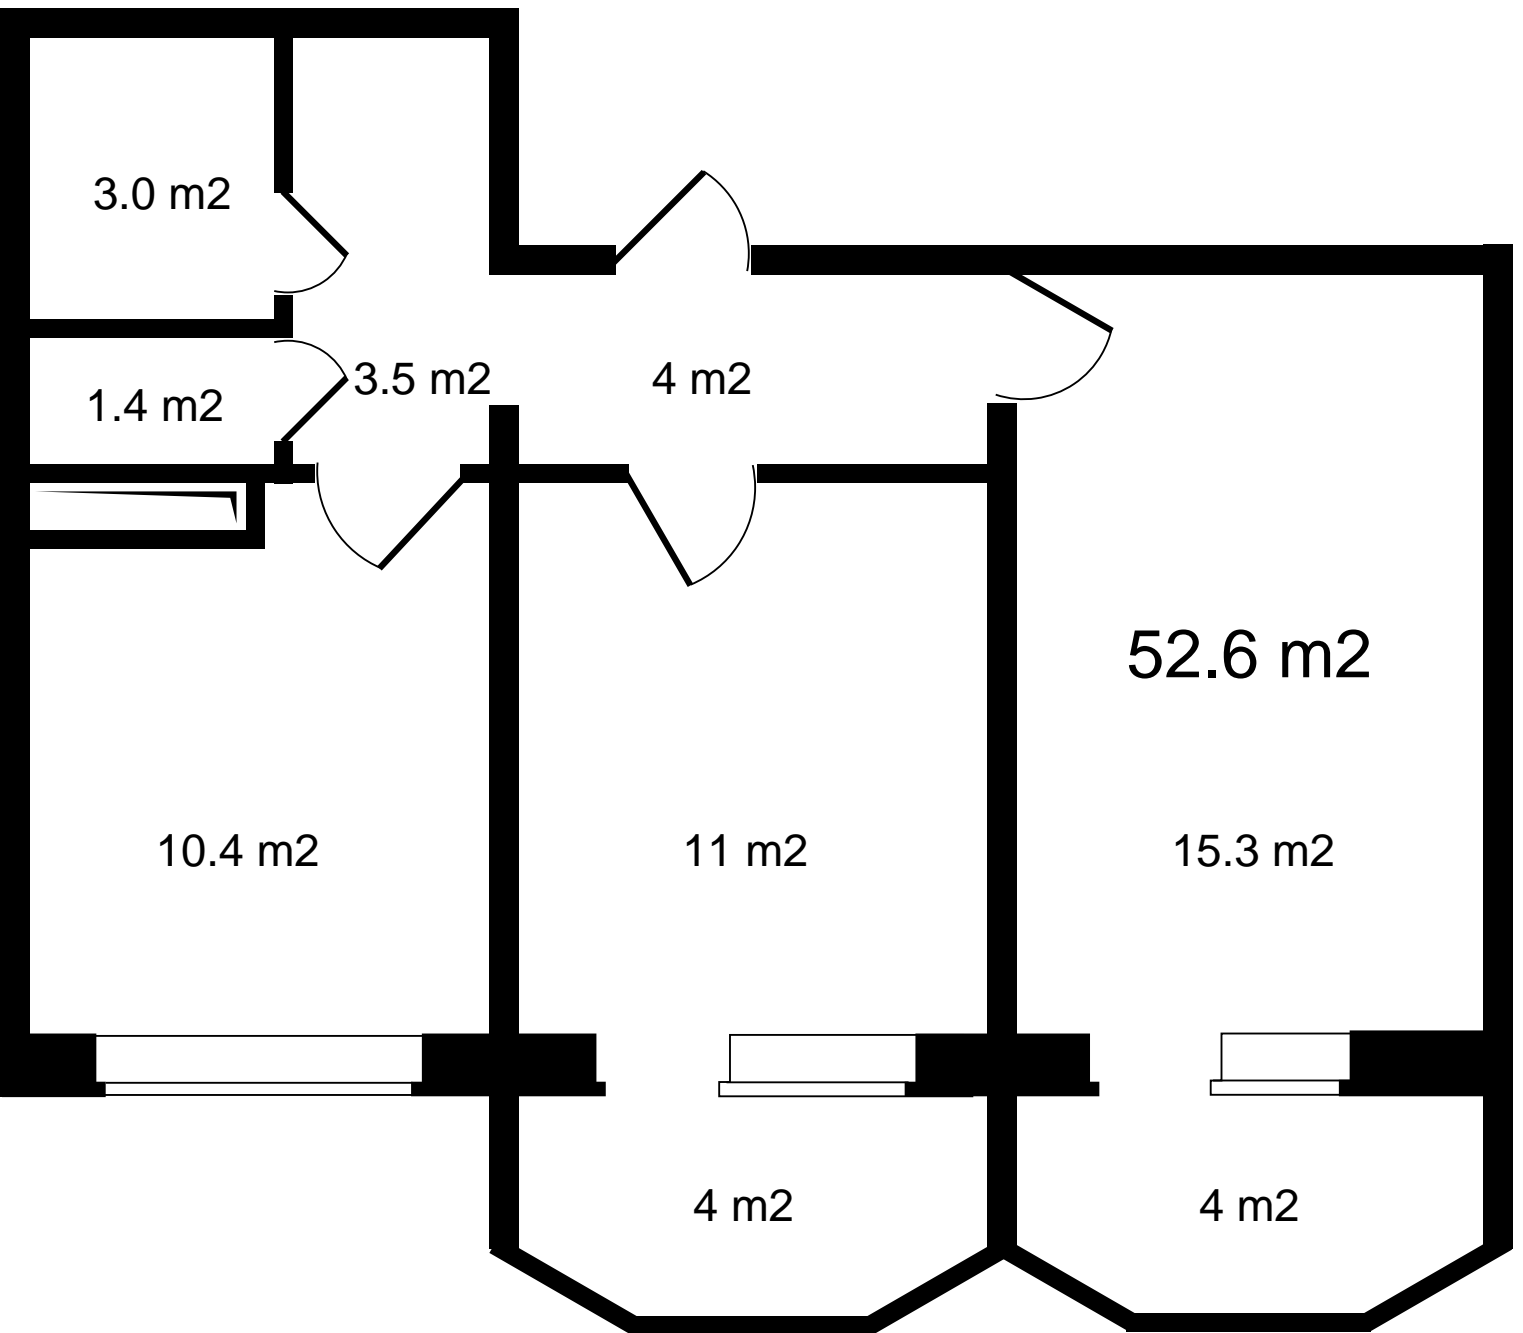

Этаж - 2

Название дома - Дом 1

Площадь, м2 - 52.6

Кол-во комнат - 2

Стадия строительства - Строится

Кол-во отдельных санузлов - 2

Окна на две стороны - есть

Кухня-гостиная - есть

2

ПОЛНАЯ ЦЕНА
4 752 989 р.

ЦЕНА ЗА МЕТР²
90 361 р.

ПЛОЩАДЬ, М²
52.6

ЭТАЖ
2

КВАРТИРА
7

Жилой дом Береговой

КОНТАКТНЫЙ ТЕЛЕФОН
+7 (423) 280-50-20