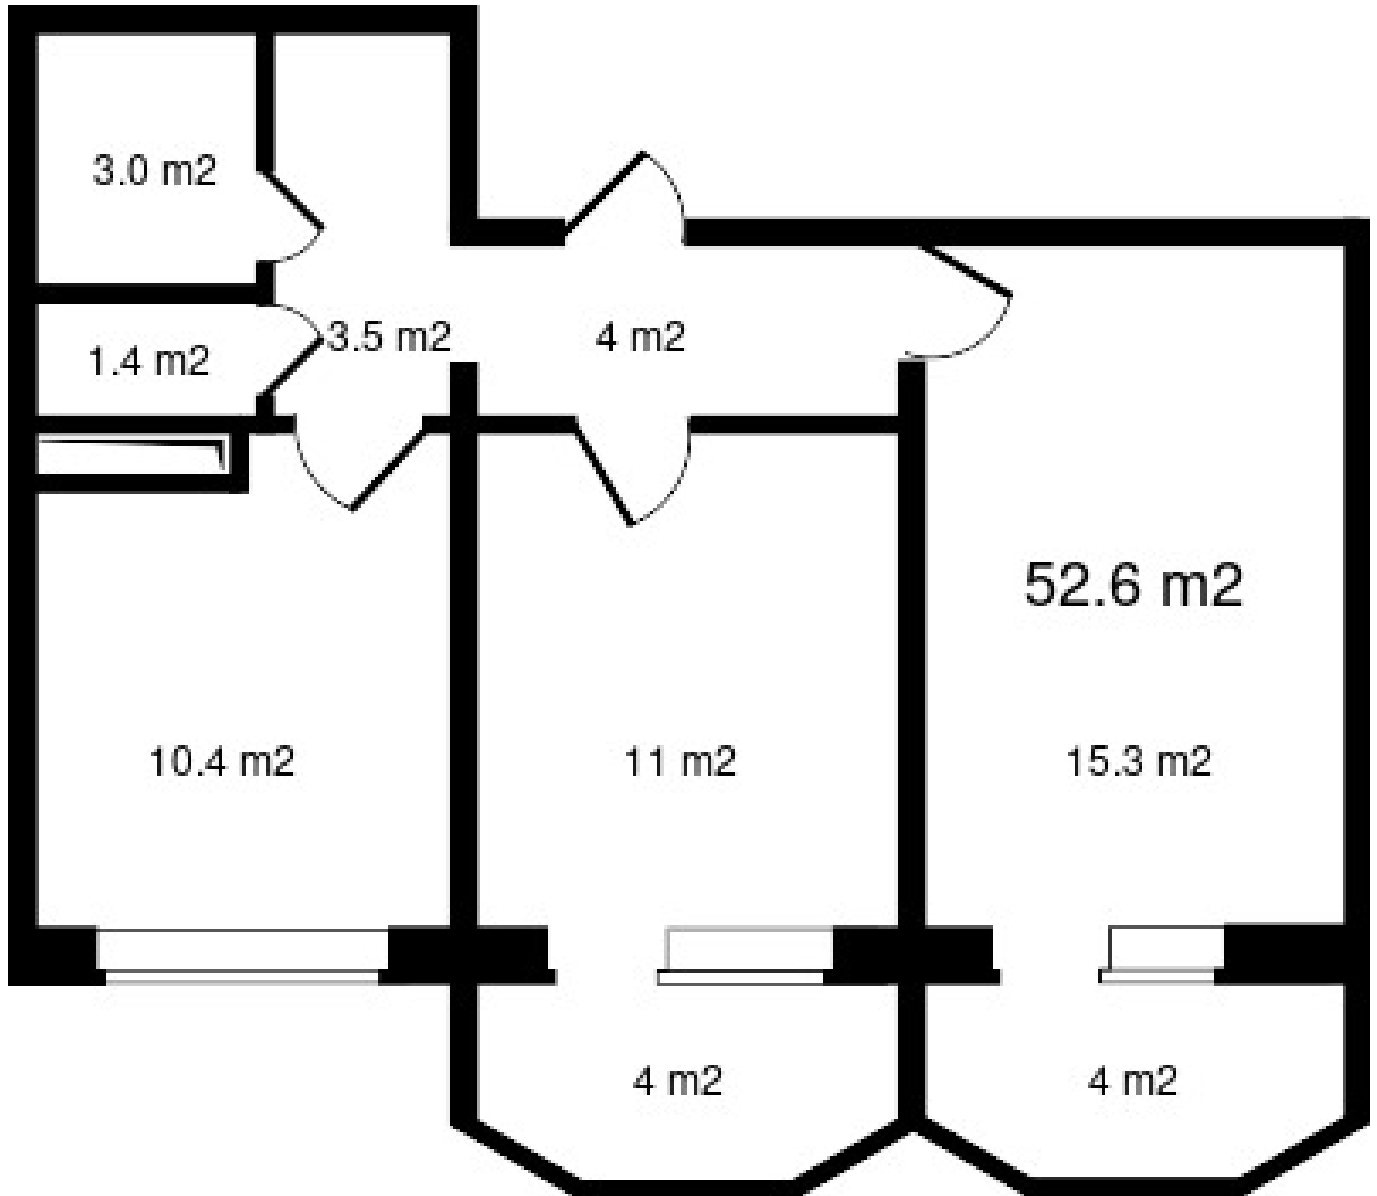

Этаж - 2

Название дома - Дом 1

Площадь, м2 - 52.6

Кол-во комнат - 2

Стадия строительства - Строится

Кол-во отдельных санузлов - 2

Окна на две стороны - есть

Разнесенные спальни - есть

b-dv.ru

2

ПОЛНАЯ ЦЕНА
4 752 989 р.

ЦЕНА ЗА МЕТР²
90 361 р.

ПЛОЩАДЬ, М²
52.6

ЭТАЖ
2

КВАРТИРА
7

Жилой дом Береговой