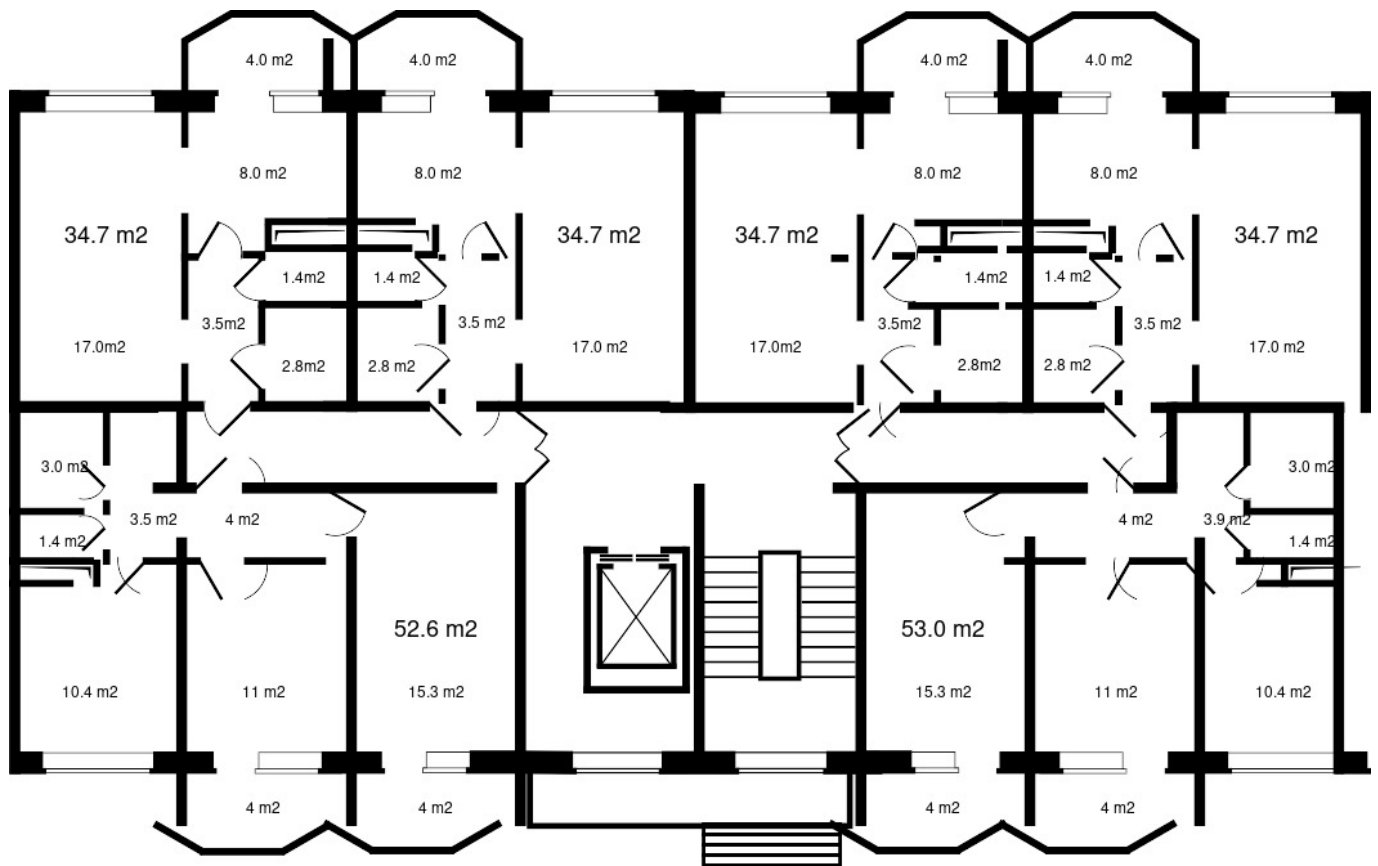

2

ПОЛНАЯ ЦЕНА

4 752 989 р.

ЦЕНА ЗА МЕТР²

90 361 р.

ПЛОЩАДЬ, М²

52.6

ЭТАЖ

2

КВАРТИРА

7

Жилой дом Береговой

КОНТАКТНЫЙ ТЕЛЕФОН
+7 (423) 280-50-20

КОНТАКТНЫЙ EMAIL
sales@b-dv.ru

АДРЕС
Приморский край, пос. Тавричанка,
Парковая 16, 2 этаж

пн, вт, ср, чт, пт, сб, вс 9:00 - 18:00

BDV
BUILDING DV
Специализированный
застройщик

b-dv.ru