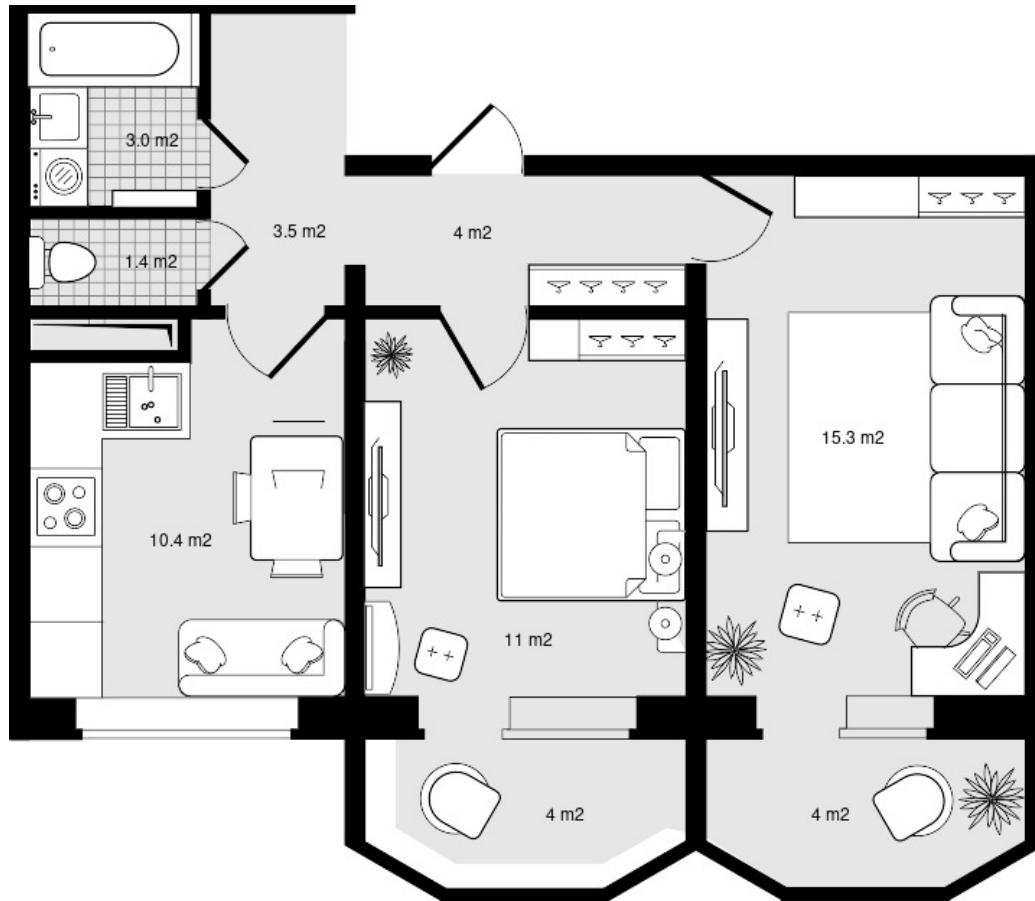

2ПОЛНАЯ ЦЕНА
4 752 989 р.ЦЕНА ЗА МЕТР²
90 361 р.ПЛОЩАДЬ, М²
52.6ЭТАЖ
2КВАРТИРА
7

Номер помещения - 7

Адрес - Приморский край, Надеждинский район, п. Тавричанка, 60 лет влксм дом 8

Подъезд - 1

Название - Жилой дом Береговой

Цена за метр - 90 361

Код планировки - кв_7

Окна - Во двор и на улицу

Отделка - Нет

Ремонт под ключ - нет

2 санузла - есть

Балкон - есть

Полная цена - 4 752 989

Этаж - 2

Название дома - Дом 1

Площадь, м2 - 52.6

Кол-во комнат - 2

Стадия строительства - Строится

Кол-во отдельных санузлов - 2

Окна на две стороны - есть

Разнесенные спальни - есть