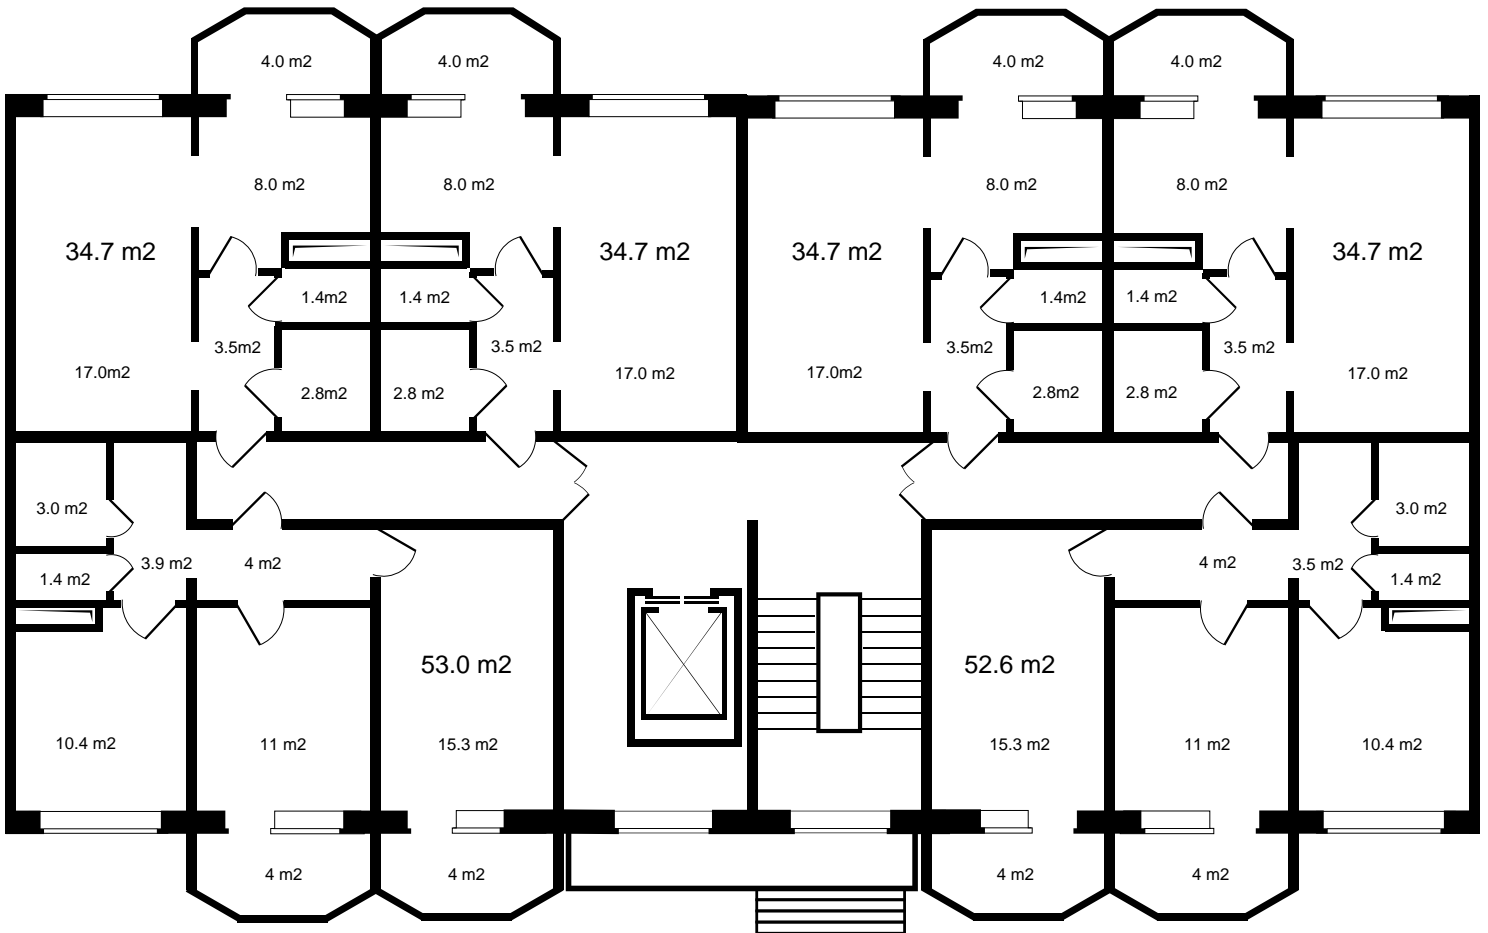

4

ПОЛНАЯ ЦЕНА
2 984 200 р.

ЦЕНА ЗА МЕТР²
86 000 р.

ПЛОЩАДЬ, М²
34.7

ЭТАЖ
4

КВАРТИРА
70

Жилой дом Береговой

КОНТАКТНЫЙ ТЕЛЕФОН
+7 (423) 280-50-20

КОНТАКТНЫЙ EMAIL
sales@b-dv.ru

АДРЕС
Приморский край, с. Вольно-
Надеждинское, улица Пушкина 32 офис
7-8 Б

пн, вт, ср, чт, пт, сб, вс **9:00 - 18:00**

BUILDING DV

Специализированный застройщик
БИЛДИНГ ДВ