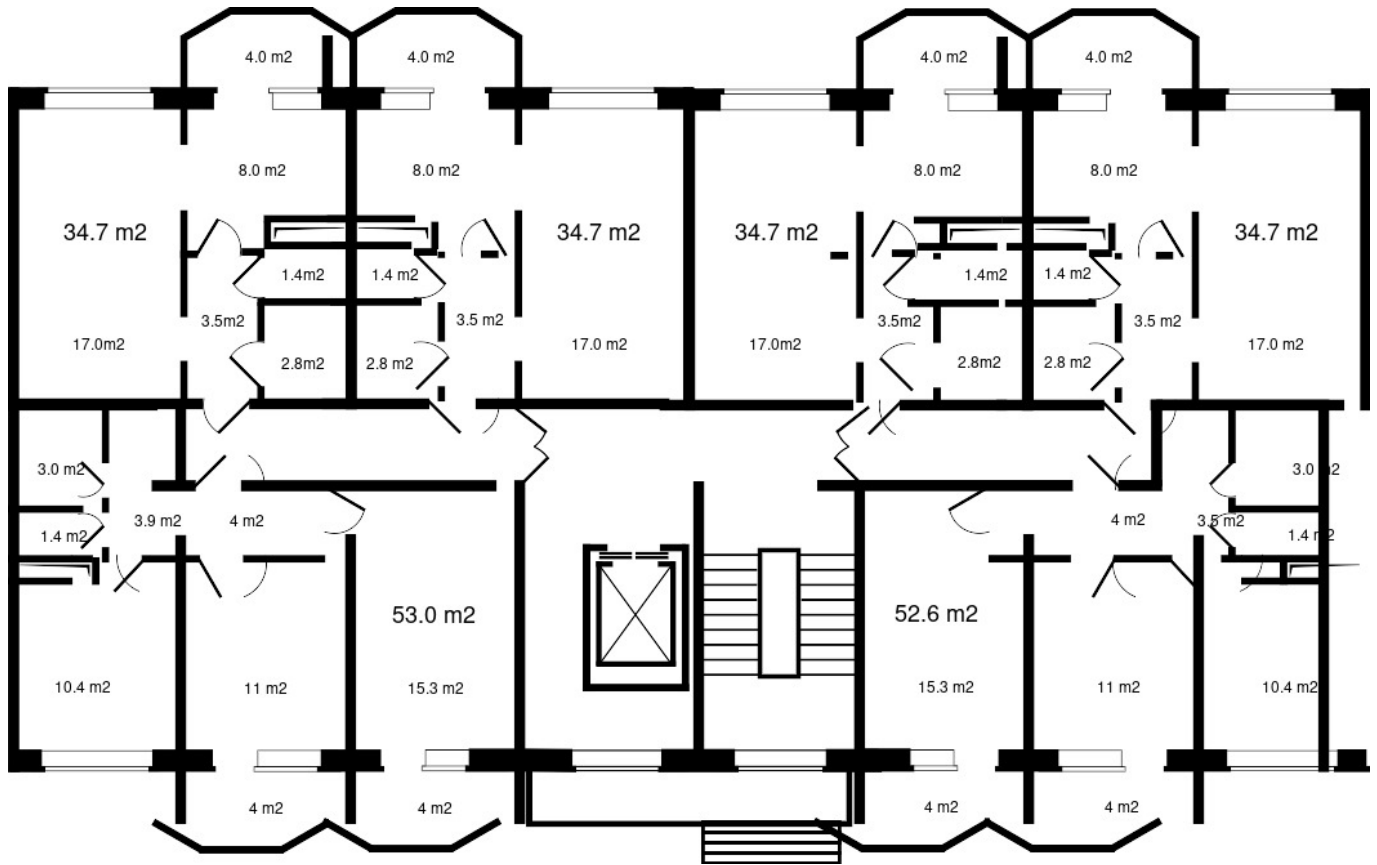

5

ПОЛНАЯ ЦЕНА
2 984 200 р.

ЦЕНА ЗА МЕТР²
86 000 р.

ПЛОЩАДЬ, М²
34.7

ЭТАЖ
5

КВАРТИРА
74

Жилой дом Береговой

КОНТАКТНЫЙ ТЕЛЕФОН
+7 (423) 280-50-20

КОНТАКТНЫЙ EMAIL
sales@b-dv.ru

АДРЕС
**Приморский край, пос. Тавричанка,
Парковая 16, 2 этаж**

пн, вт, ср, чт, пт, сб, вс 9:00 - 18:00

BUILDING DV

Специализированный застройщик
БИЛДИНГ ДВ