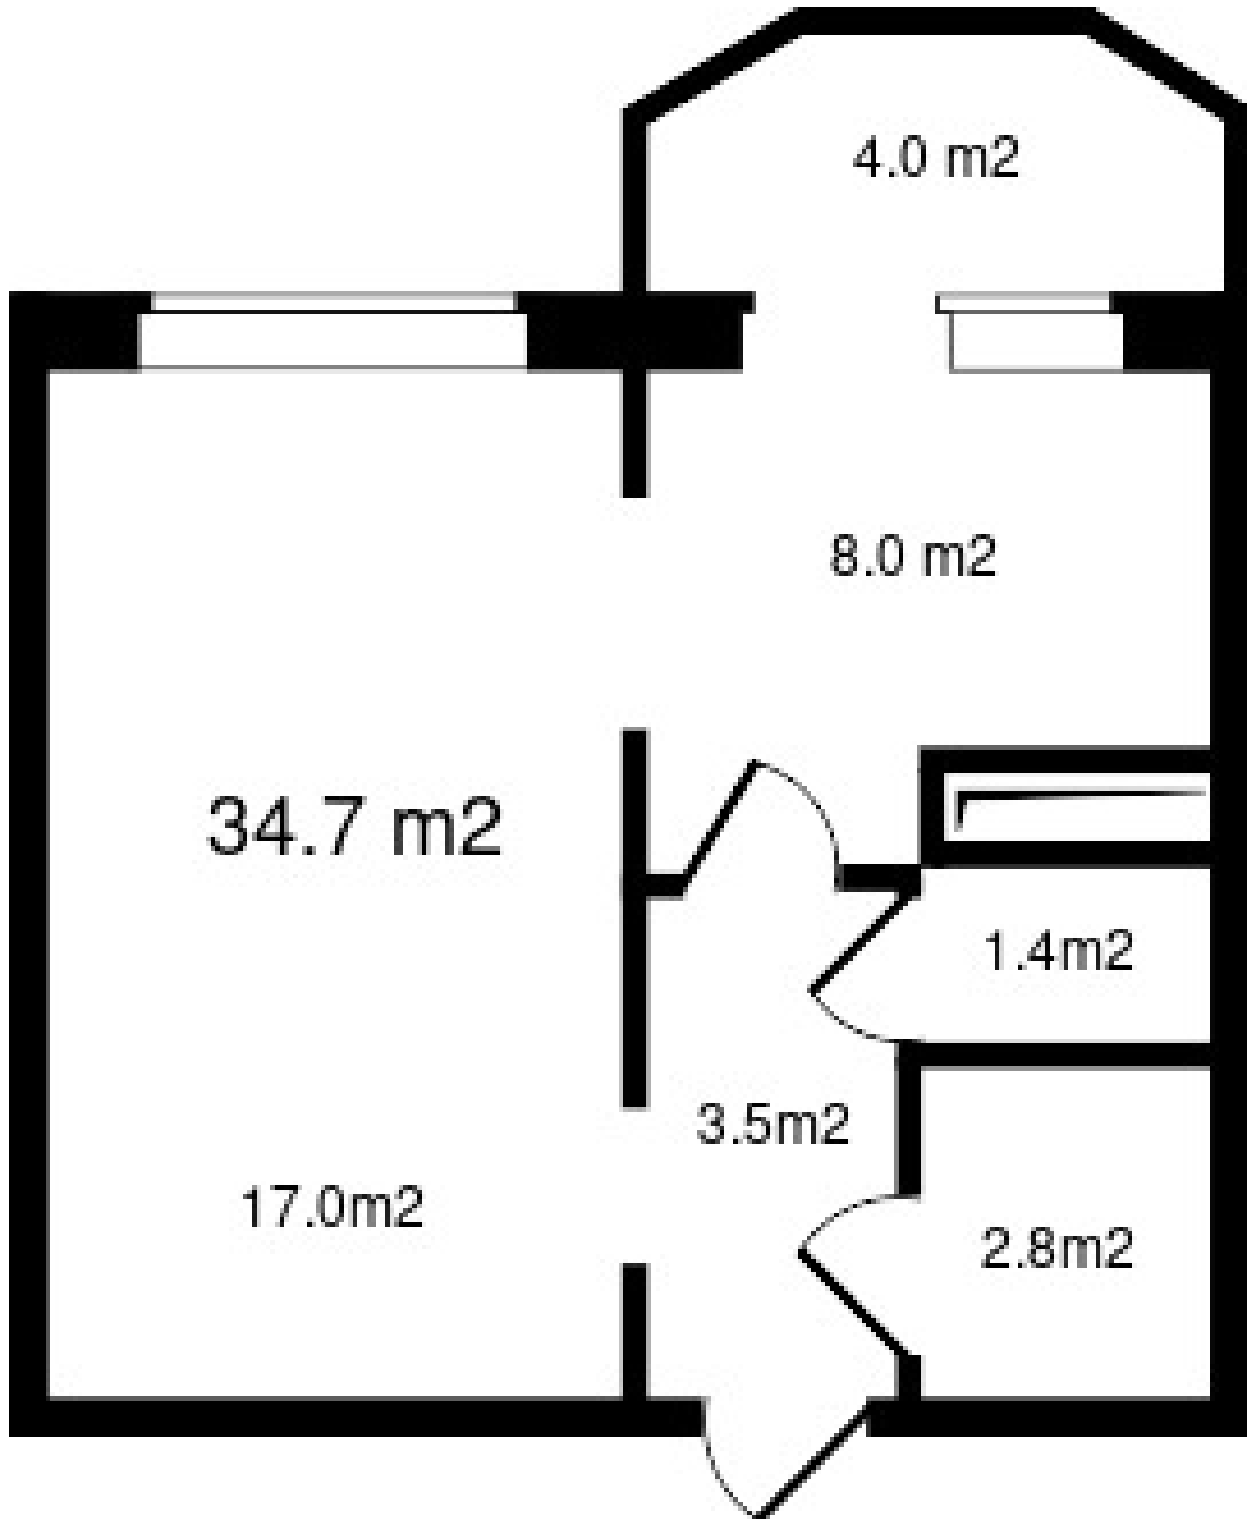

5

ПОЛНАЯ ЦЕНА
2 984 200 р.

ЦЕНА ЗА МЕТР²
86 000 р.

ПЛОЩАДЬ, М²
34.7

ЭТАЖ
5

КВАРТИРА
74

Жилой дом Береговой

КОНТАКТНЫЙ ТЕЛЕФОН
+7 (423) 280-50-20

КОНТАКТНЫЙ EMAIL
sales@b-dv.ru

АДРЕС
Приморский край, пос. Тавричанка,
Парковая 16, 2 этаж

пн, вт, ср, чт, пт, сб, вс 9:00 - 18:00

BUILDING DV

Специализированный застройщик
БИЛДИНГ ДВ