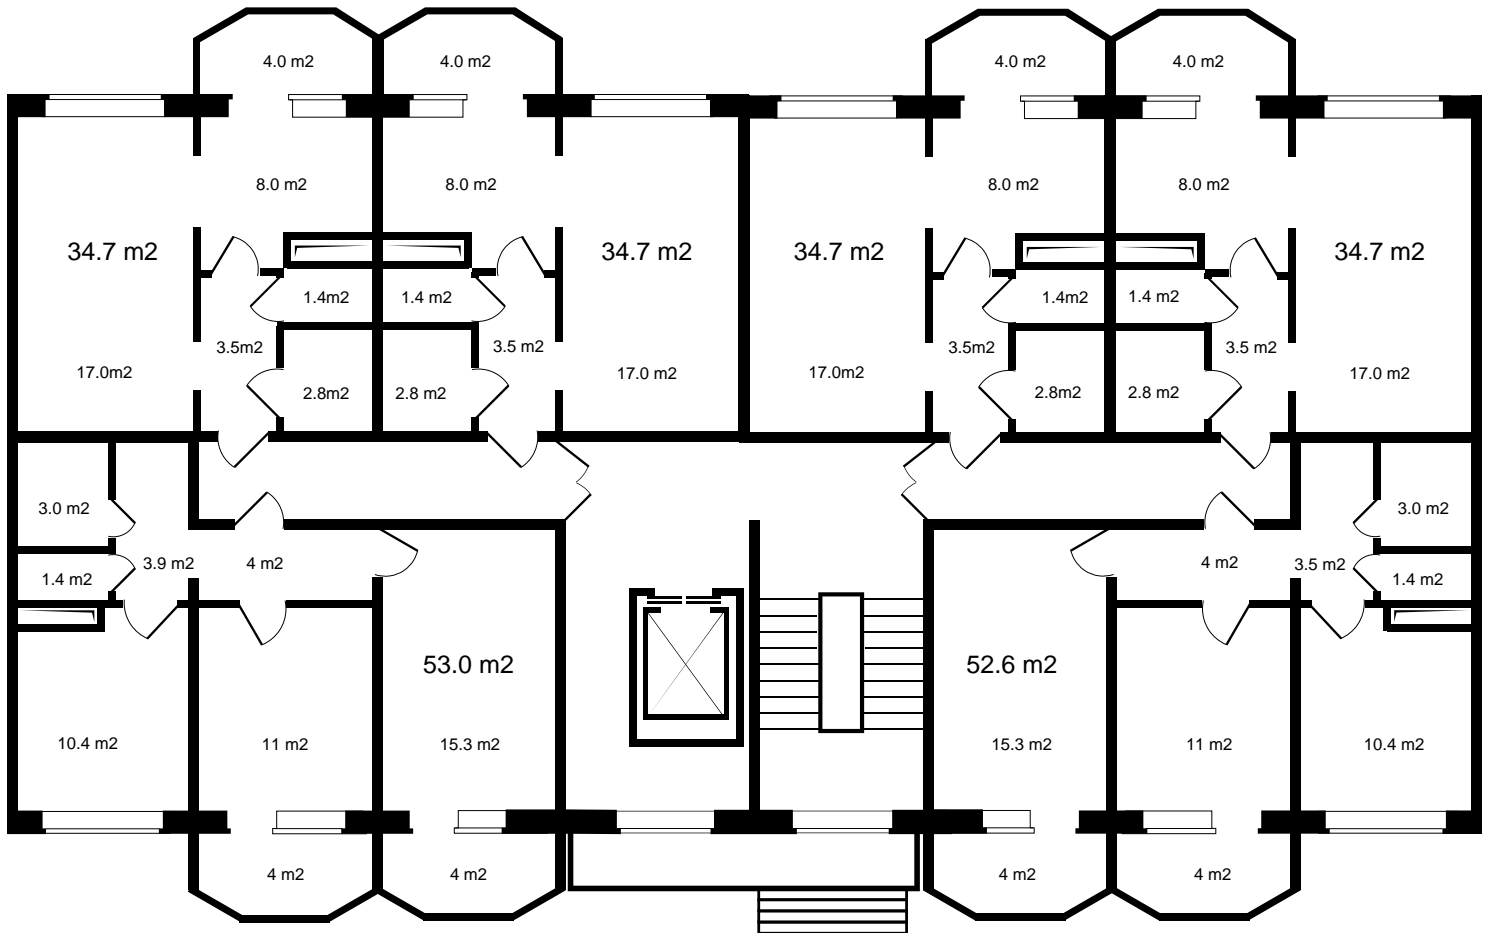

6

ПОЛНАЯ ЦЕНА
6 201 000 р.

ЦЕНА ЗА МЕТР²
117 000 р.

ПЛОЩАДЬ, М²
53

ЭТАЖ
6

КВАРТИРА
79

Жилой дом Береговой

КОНТАКТНЫЙ ТЕЛЕФОН
+7 (423) 280-50-20

КОНТАКТНЫЙ EMAIL
sales@b-dv.ru

АДРЕС
Приморский край, с. Вольно-
Надеждинское, улица Пушкина 32 офис
7-8 Б

пн, вт, ср, чт, пт, сб, вс **9:00 - 18:00**

BUILDING DV

Специализированный застройщик
БИЛДИНГ ДВ