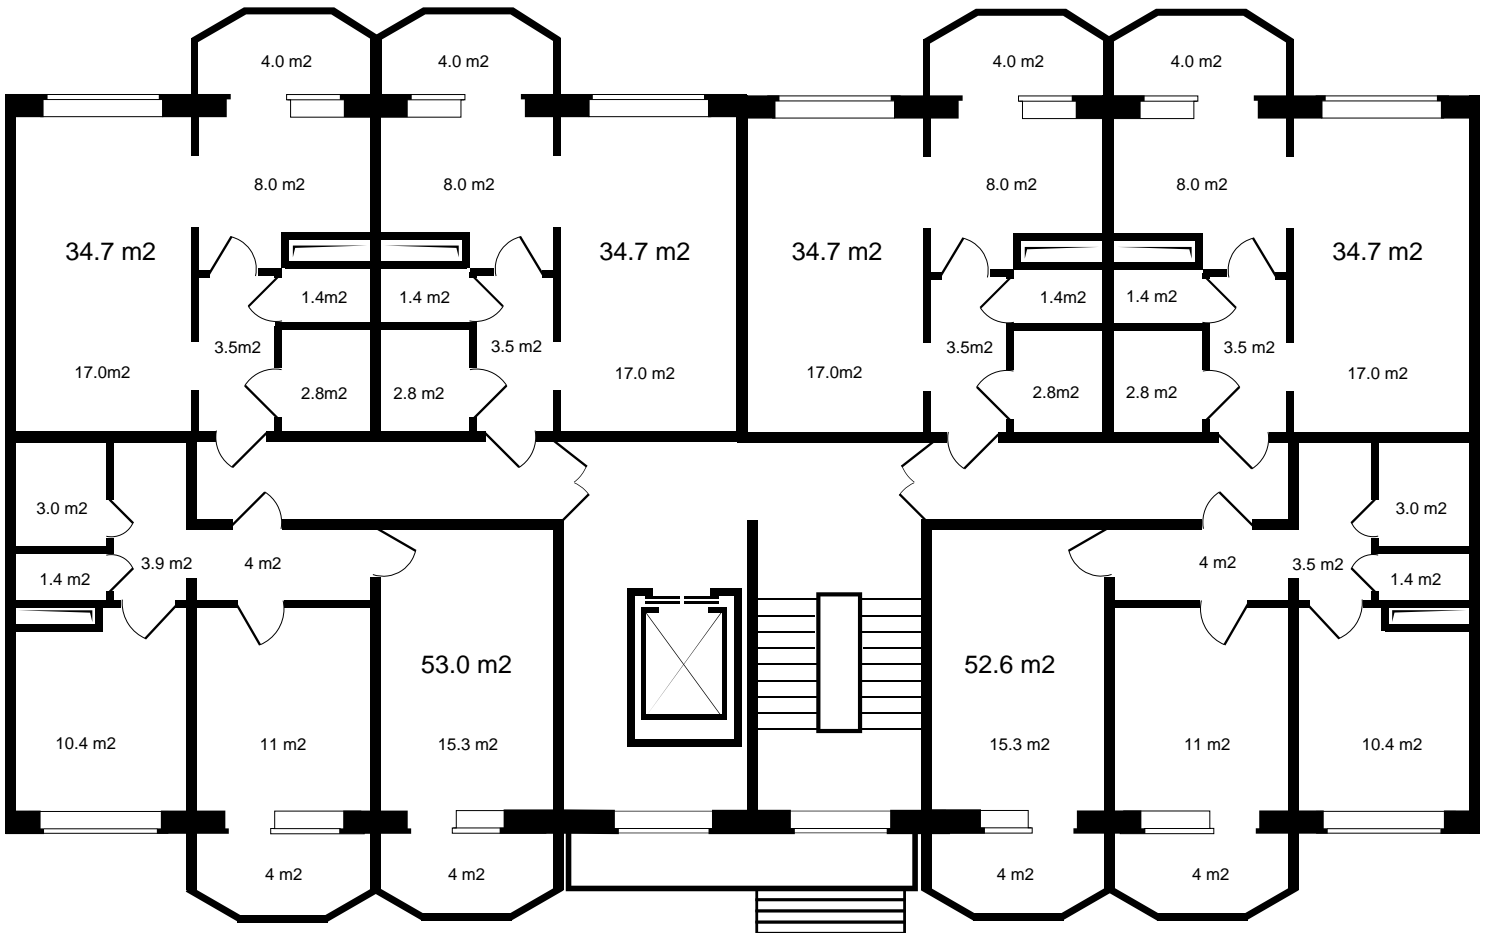

6

ПОЛНАЯ ЦЕНА
2 984 200 р.

ЦЕНА ЗА МЕТР²
86 000 р.

ПЛОЩАДЬ, М²
34.7

ЭТАЖ
6

КВАРТИРА
81

Жилой дом Береговой

КОНТАКТНЫЙ ТЕЛЕФОН
+7 (423) 280-50-20

КОНТАКТНЫЙ EMAIL
sales@b-dv.ru

АДРЕС
Приморский край, с. Вольно-
Надеждинское, улица Пушкина 32 офис
7-8 Б

пн, вт, ср, чт, пт, сб, вс 9:00 - 18:00

BUILDING DV

Специализированный застройщик
БИЛДИНГ ДВ