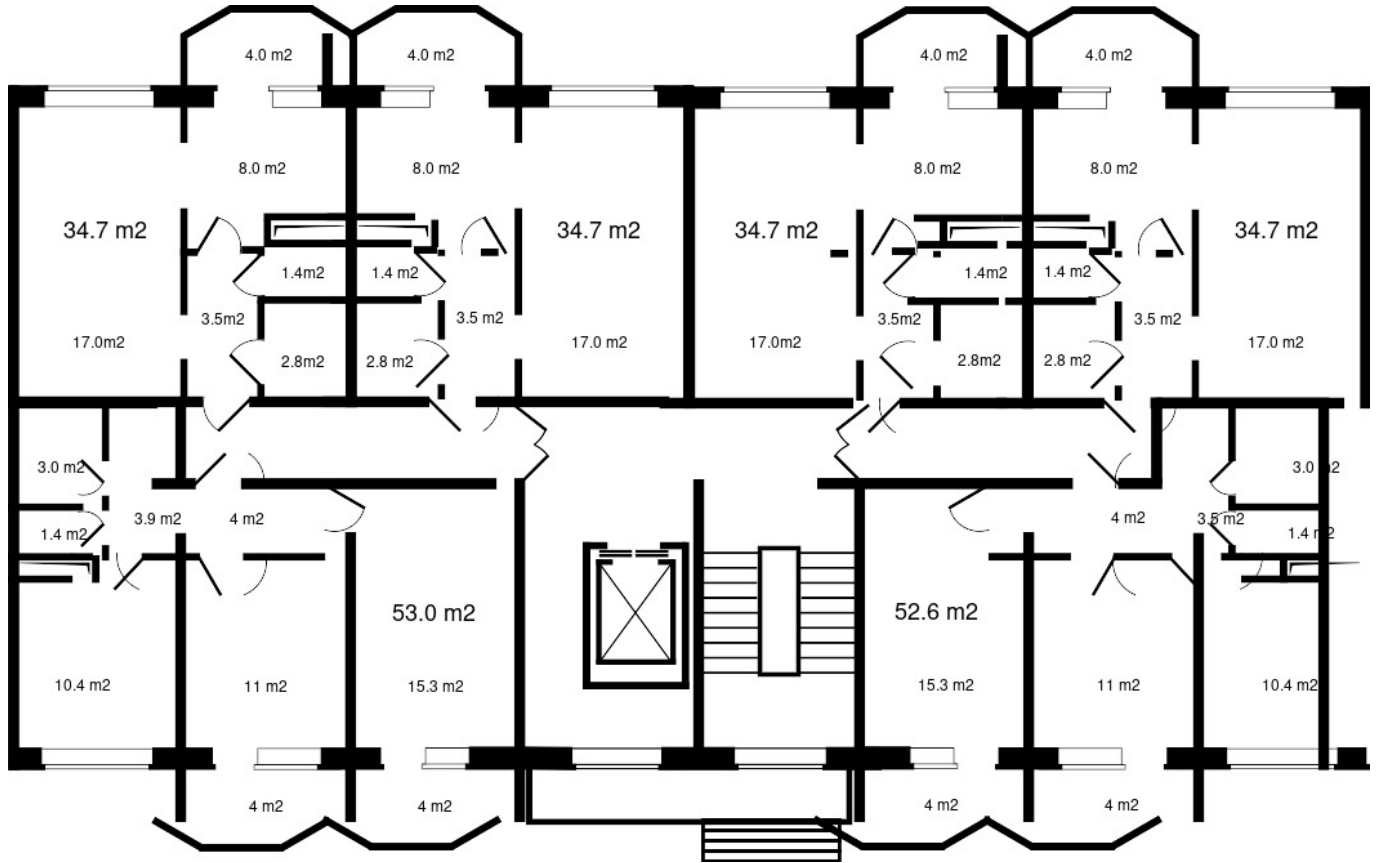

6

ПОЛНАЯ ЦЕНА
2 984 200 р.

ЦЕНА ЗА МЕТР²
86 000 р.

ПЛОЩАДЬ, М²
34.7

ЭТАЖ
6

КВАРТИРА
82

Жилой дом Береговой

КОНТАКТНЫЙ ТЕЛЕФОН
+7 (423) 280-50-20

КОНТАКТНЫЙ EMAIL
sales@b-dv.ru

АДРЕС
Приморский край, пос. Тавричанка,
Парковая 16, 2 этаж

пн, вт, ср, чт, пт, сб, вс 9:00 - 18:00

BUILDING DV

Специализированный застройщик
БИЛДИНГ ДВ