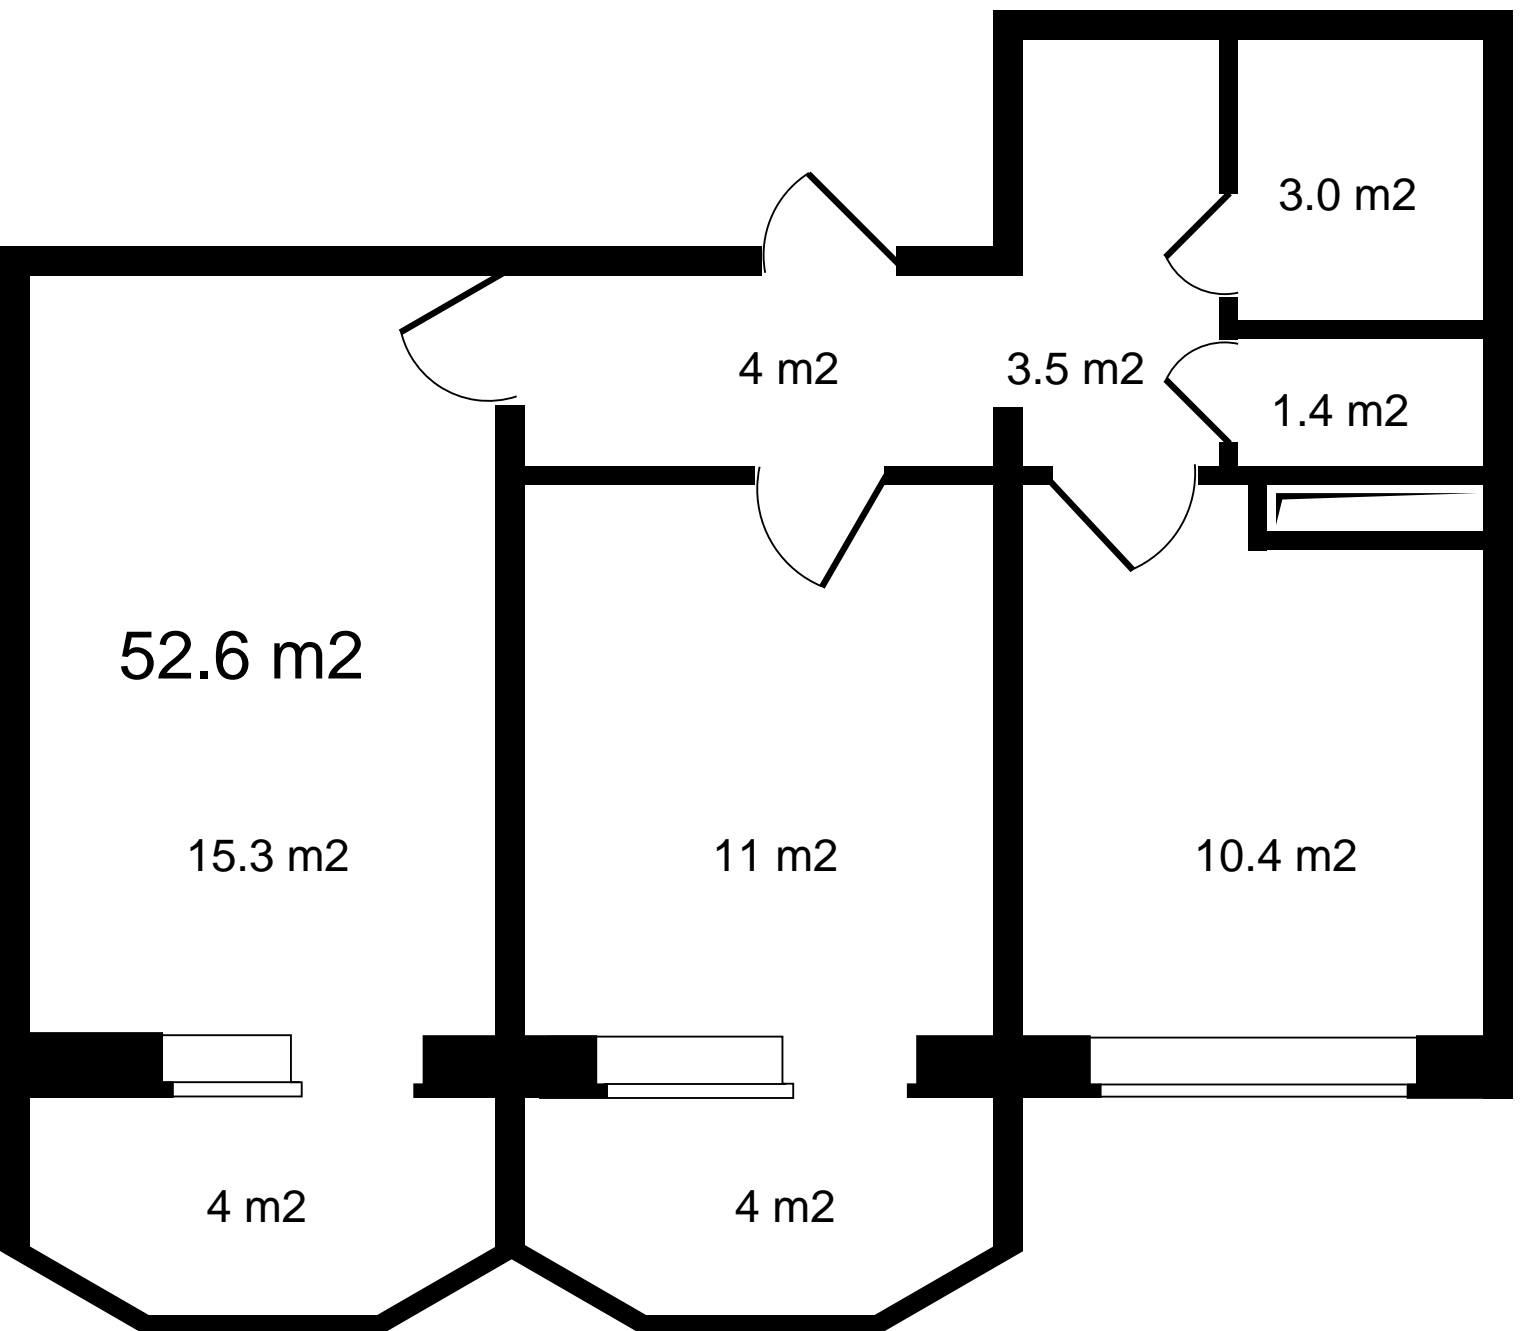

Площадь, м2 - 52.6

Цена за метр - 90 361

Кол-во комнат - 2

Код планировки - кв\_84

Стадия строительства - Строится

Окна - Во двор и на улицу

Кол-во отдельных санузлов - 2

Отделка - Предчистовая

**BUILDING DV**

Специализированный застройщик  
**БИЛДИНГ ДВ**

6

ПОЛНАЯ ЦЕНА  
4 752 989 р.

ЦЕНА ЗА МЕТР<sup>2</sup>  
90 361 р.

ПЛОЩАДЬ, М<sup>2</sup>  
52.6

ЭТАЖ  
6

КВАРТИРА  
84