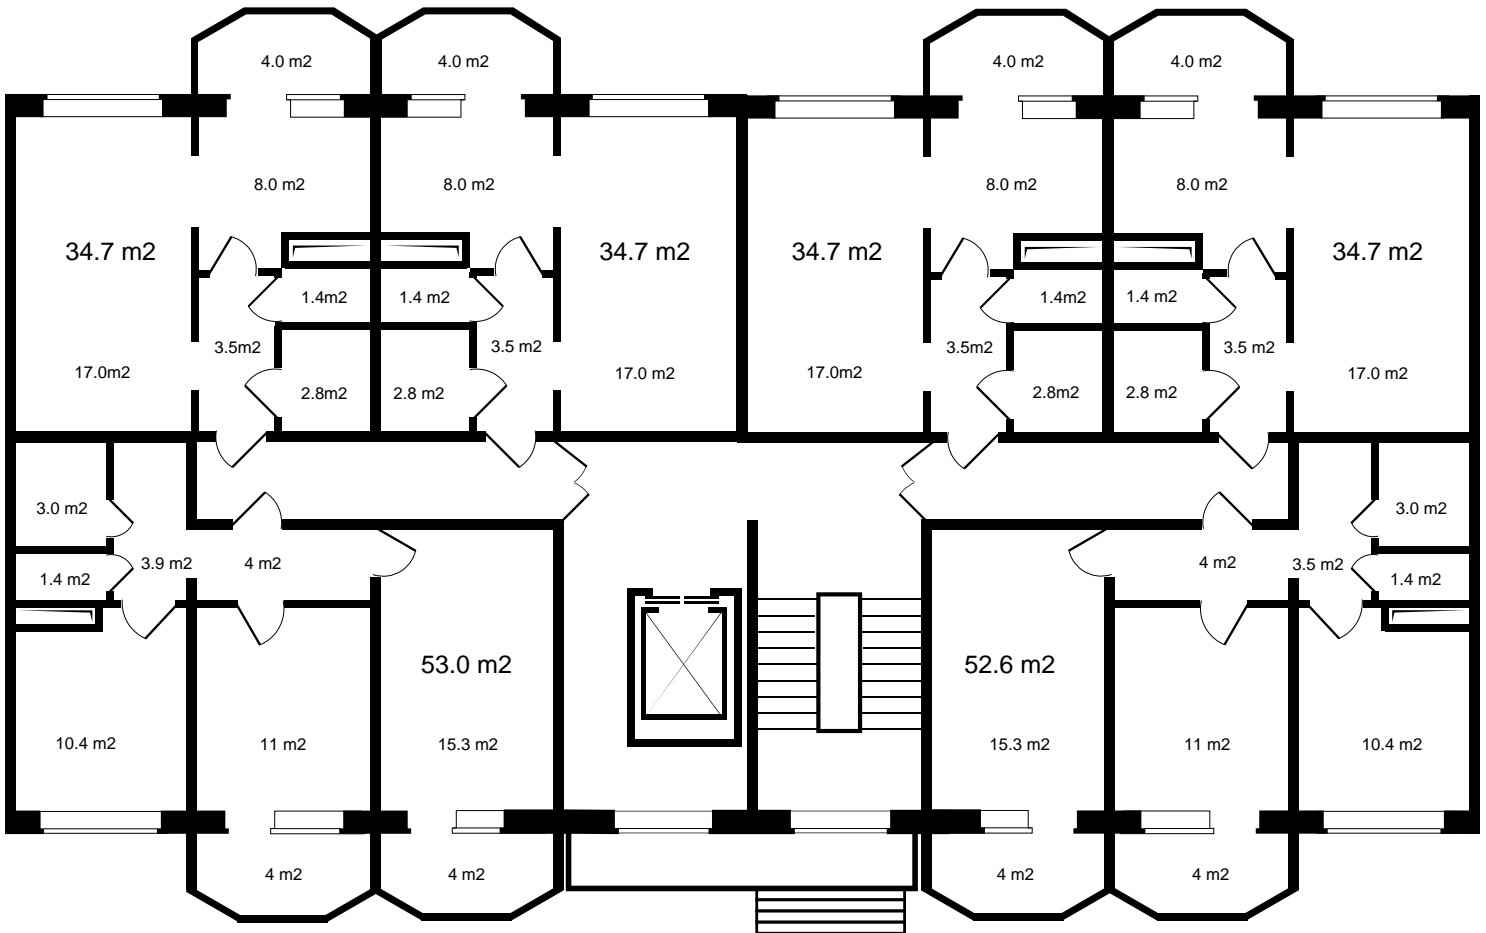

Окна на две стороны - есть

2 санузла - есть

Кухня-гостиная - есть

Балкон - есть

Гардеробная - есть

Разнесенные спальни - есть

**BUILDING DV**

Специализированный застройщик  
**БИЛДИНГ ДВ**

6

ПОЛНАЯ ЦЕНА  
4 752 989 р.

ЦЕНА ЗА МЕТР<sup>2</sup>  
90 361 р.

ПЛОЩАДЬ, М<sup>2</sup>  
52.6

ЭТАЖ  
6

КВАРТИРА  
84