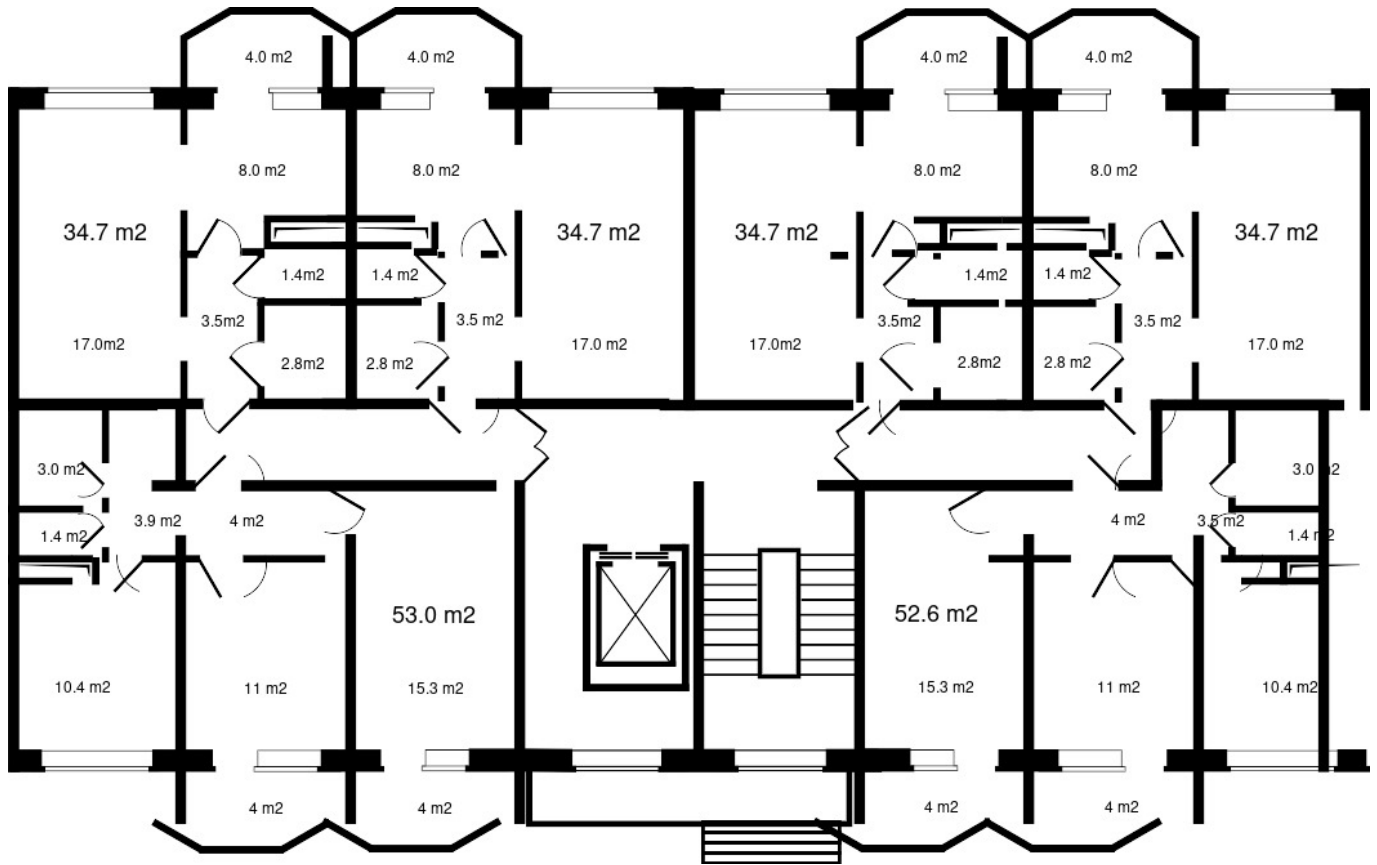

6

ПОЛНАЯ ЦЕНА
4 752 989 р.

ЦЕНА ЗА МЕТР²
90 361 р.

ПЛОЩАДЬ, М²
52.6

ЭТАЖ
6

КВАРТИРА
84

Жилой дом Береговой

КОНТАКТНЫЙ ТЕЛЕФОН
+7 (423) 280-50-20

КОНТАКТНЫЙ EMAIL
sales@b-dv.ru

АДРЕС
Приморский край, пос. Тавричанка,
Парковая 16, 2 этаж

пн, вт, ср, чт, пт, сб, вс 9:00 - 18:00

BDV
BUILDING DV
Специализированный
застройщик

b-dv.ru