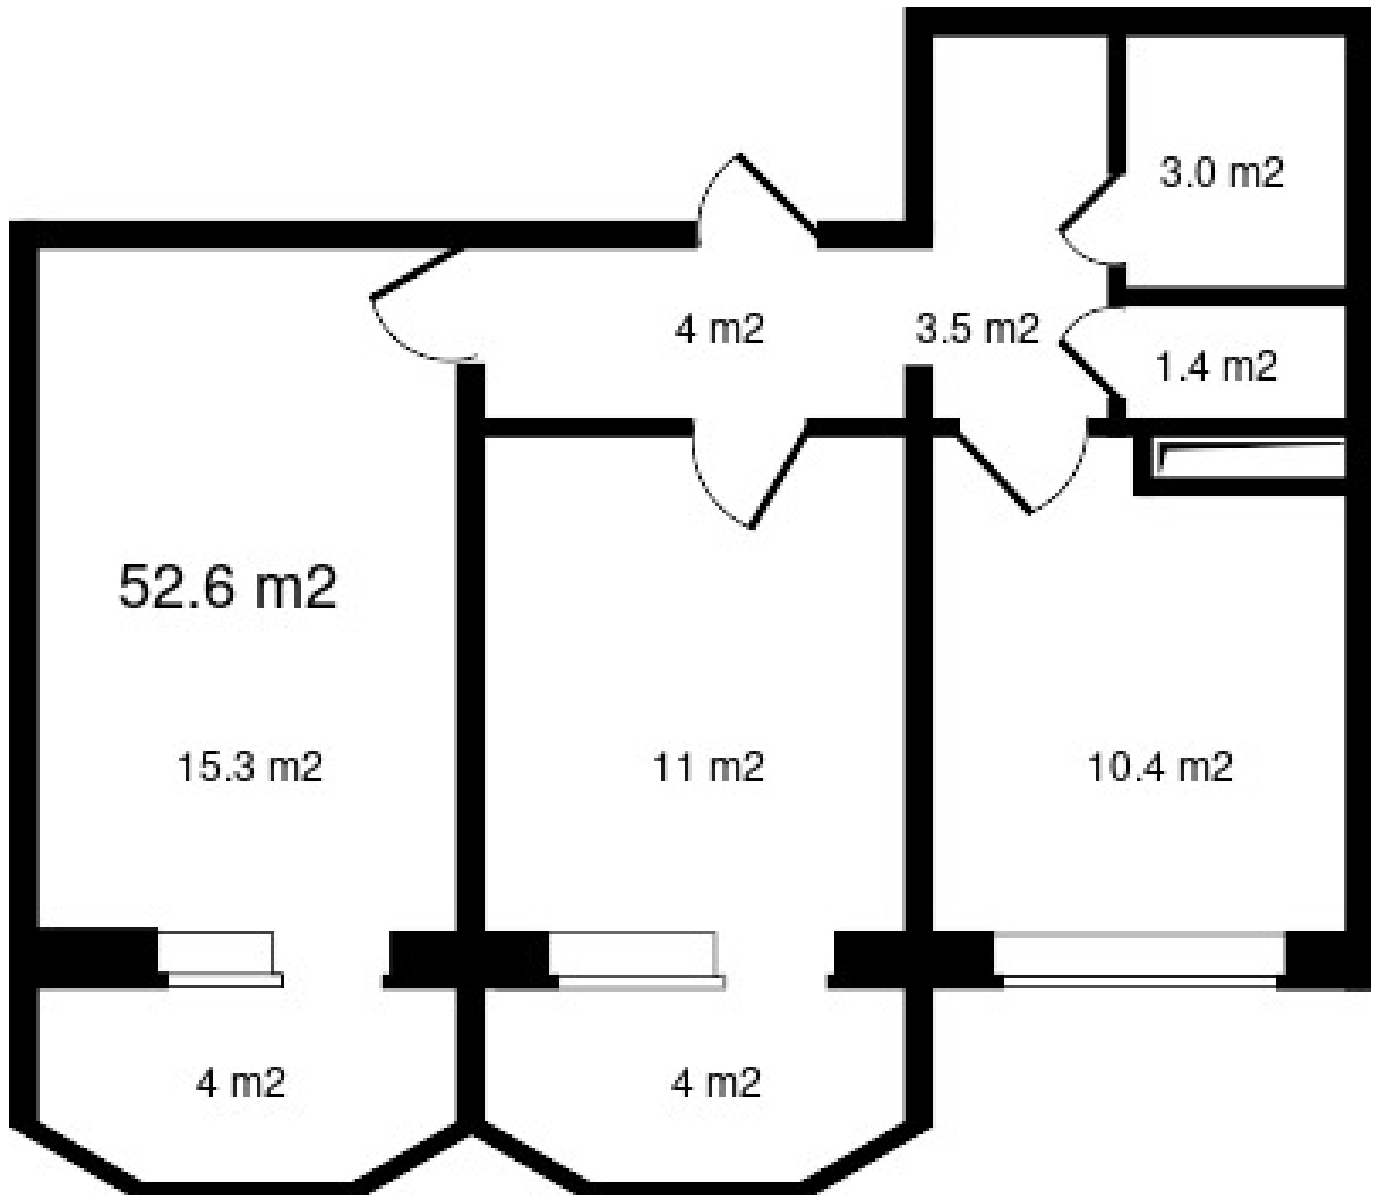

6

ПОЛНАЯ ЦЕНА
4 752 989 р.

ЦЕНА ЗА МЕТР²
90 361 р.

ПЛОЩАДЬ, М²
52.6

ЭТАЖ
6

КВАРТИРА
84

Жилой дом Береговой

КОНТАКТНЫЙ ТЕЛЕФОН
+7 (423) 280-50-20

КОНТАКТНЫЙ EMAIL
sales@b-dv.ru

АДРЕС
Приморский край, пос. Тавричанка,
Парковая 16, 2 этаж

пн, вт, ср, чт, пт, сб, вс 9:00 - 18:00

BDV
BUILDING DV
Специализированный
застройщик

b-dv.ru