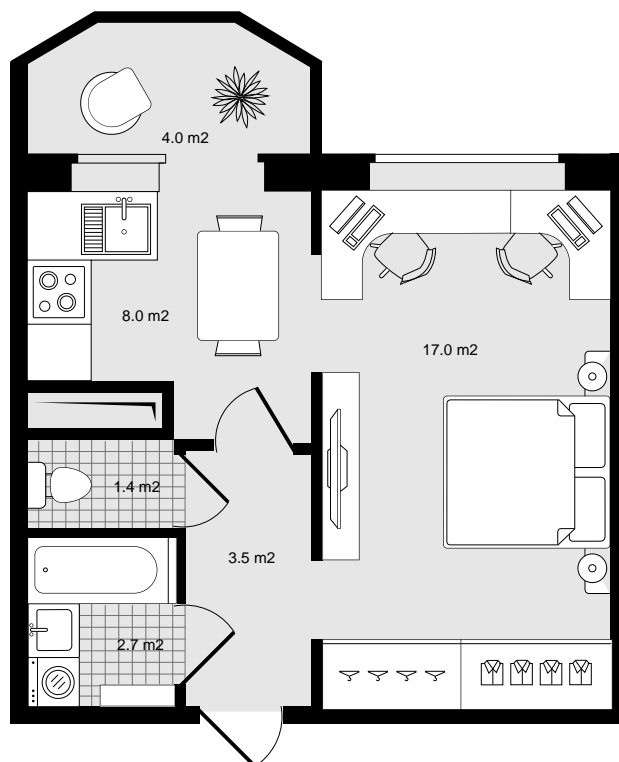

7

ПОЛНАЯ ЦЕНА

3 070 950 р.ЦЕНА ЗА МЕТР²**88 500 р.**ПЛОЩАДЬ, М²**34.7**

ЭТАЖ

7

КВАРТИРА

87

Номер помещения - 87

Адрес - Приморский край, Надеждинский район, п. Тавричанка, 60 лет влксм дом 8

Подъезд - 2

Название - Жилой дом Береговой

Цена за метр - 88 500

Код планировки - кв_87

Окна - Во двор и на улицу

Отделка - Предчистовая

2 санузла - есть

Балкон - есть

Разнесенные спальни - есть

Полная цена - 3 070 950

Этаж - 7

Название дома - Дом 1

Площадь, м2 - 34.7

Кол-во комнат - 1