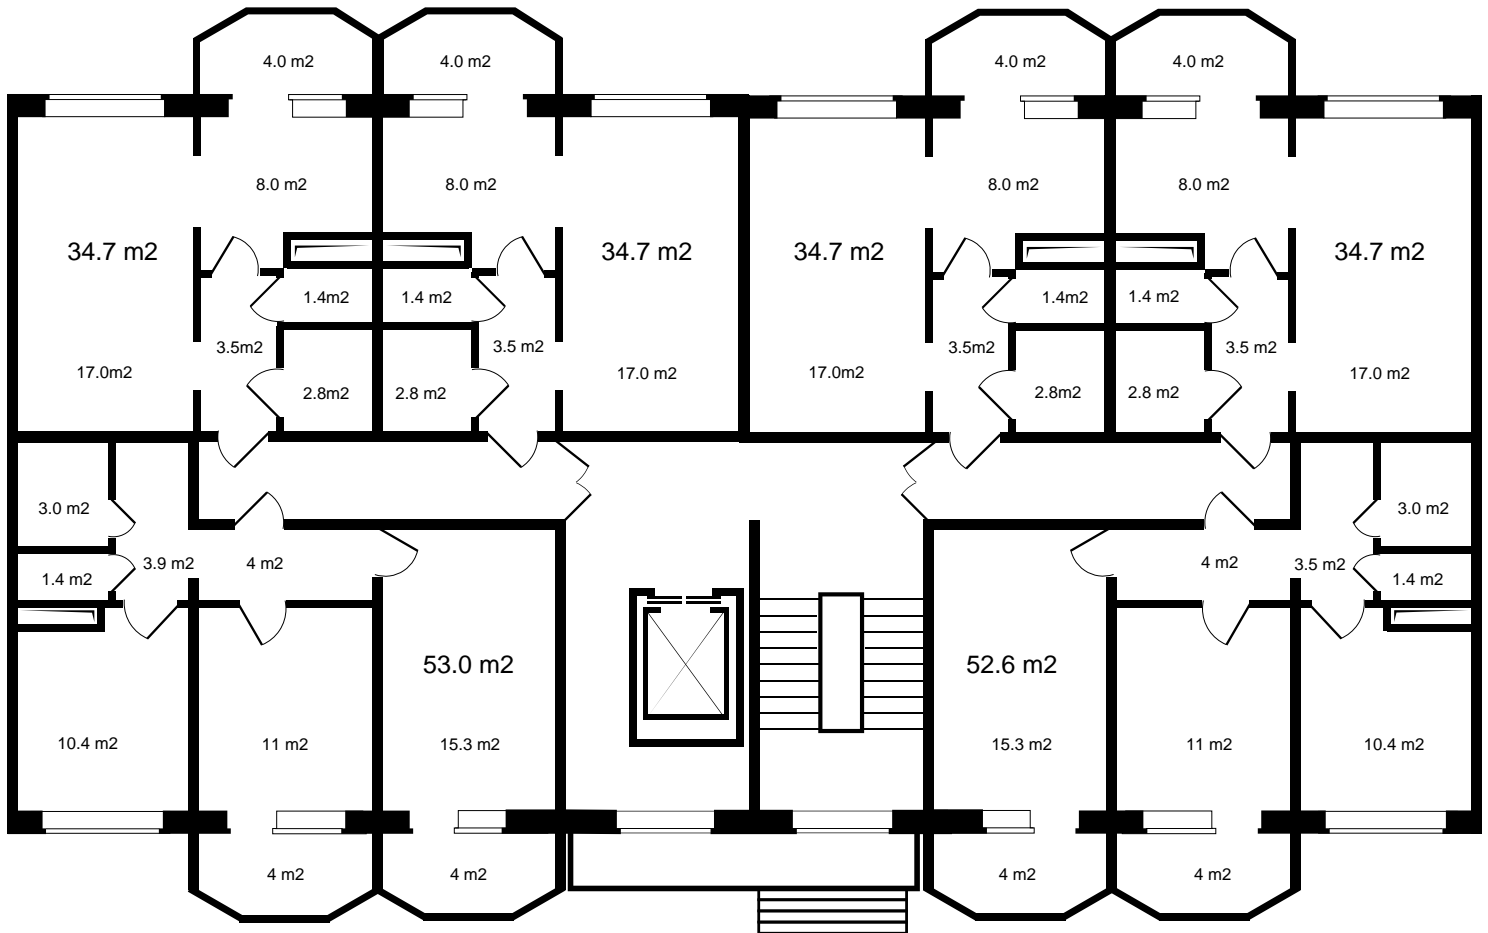

BUILDING DV

Специализированный застройщик
БИЛДИНГ ДВ

7

ПОЛНАЯ ЦЕНА
3 070 950 р.

ЦЕНА ЗА МЕТР²
88 500 р.

ПЛОЩАДЬ, М²
34.7

ЭТАЖ
7

КВАРТИРА
87