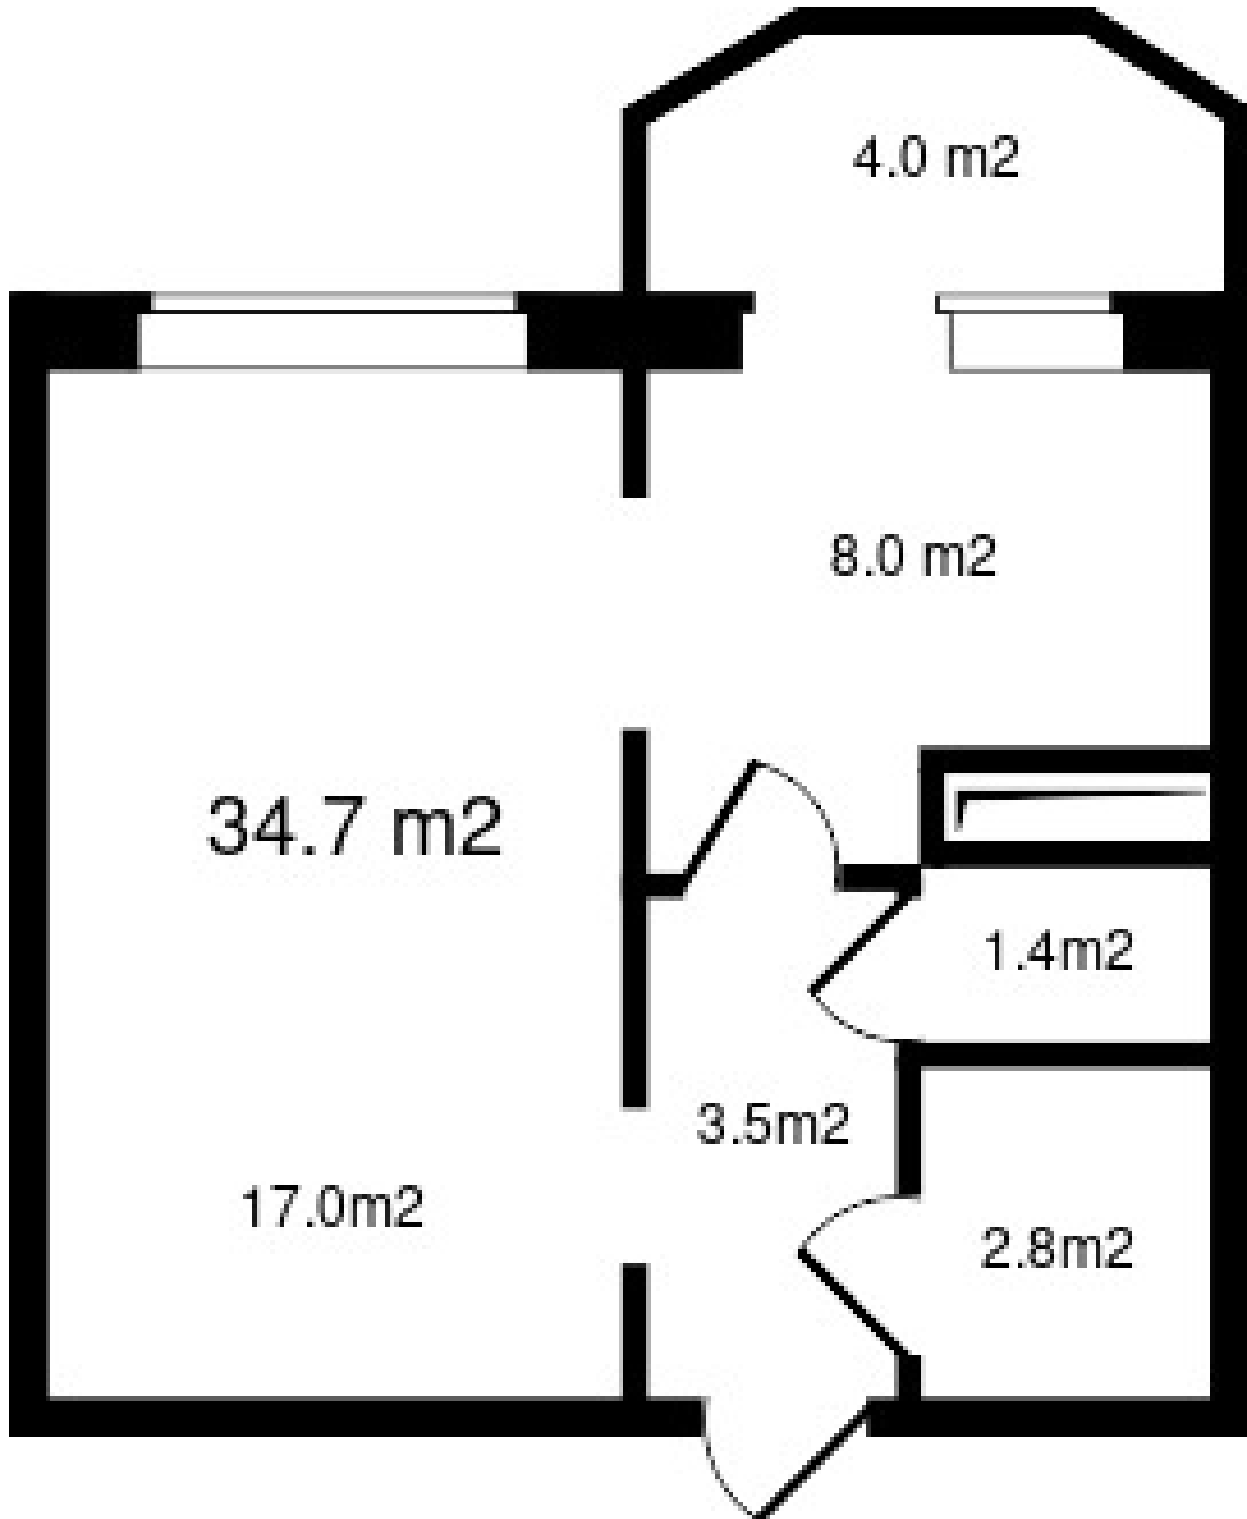

7

ПОЛНАЯ ЦЕНА
3 209 750 р.

ЦЕНА ЗА МЕТР²
92 500 р.

ПЛОЩАДЬ, М²
34.7

ЭТАЖ
7

КВАРТИРА
88

Жилой дом Береговой

КОНТАКТНЫЙ ТЕЛЕФОН
+7 (423) 280-50-20

КОНТАКТНЫЙ EMAIL
sales@b-dv.ru

АДРЕС
Приморский край, пос. Тавричанка,
Парковая 16, 2 этаж

пн, вт, ср, чт, пт, сб, вс 9:00 - 18:00

BUILDING DV

Специализированный застройщик
БИЛДИНГ ДВ