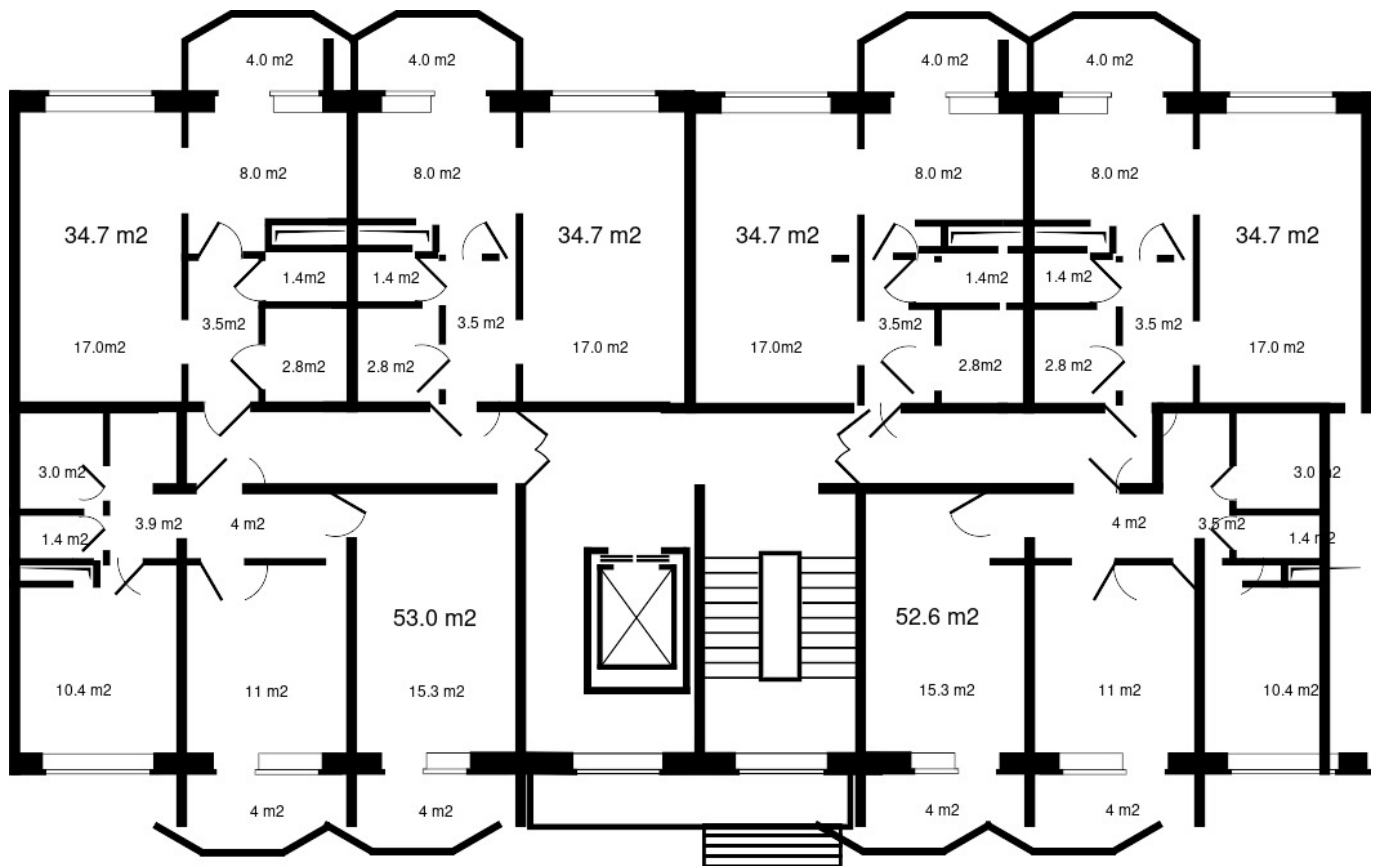

ПЛОЩАДЬ, М²

34.7

ЭТАЖ

7

КВАРТИРА

88

Жилой дом Береговой

КОНТАКТНЫЙ ТЕЛЕФОН
+7 (423) 280-50-20