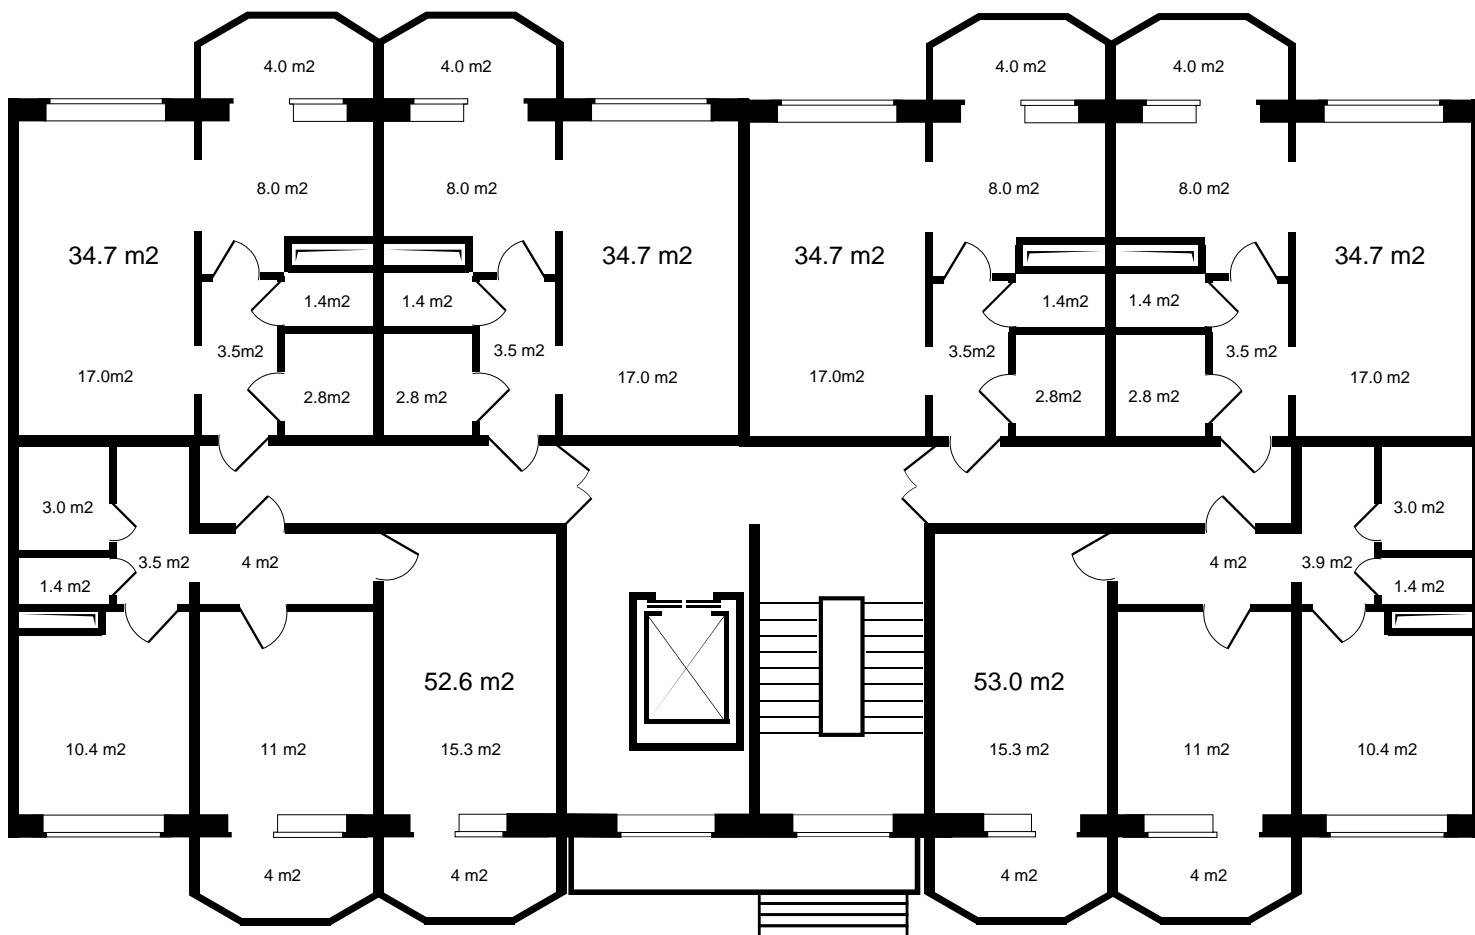

2

ПОЛНАЯ ЦЕНА

3 204 600 р.

ЦЕНА ЗА МЕТР²

92 352 р.

ПЛОЩАДЬ, М²

34.7

ЭТАЖ

2

КВАРТИРА

9

ЖК Береговой

КОНТАКТНЫЙ ТЕЛЕФОН
+7 (423) 280-50-20

КОНТАКТНЫЙ EMAIL
sales@b-dv.ru

АДРЕС
Приморский край, с. Вольно-
Надеждинское, улица Пушкина 32 офис
7-8 Б

пн, вт, ср, чт, пт, сб, вс 9:00 - 18:00

BUILDING DV

Специализированный застройщик
БИЛДИНГ ДВ