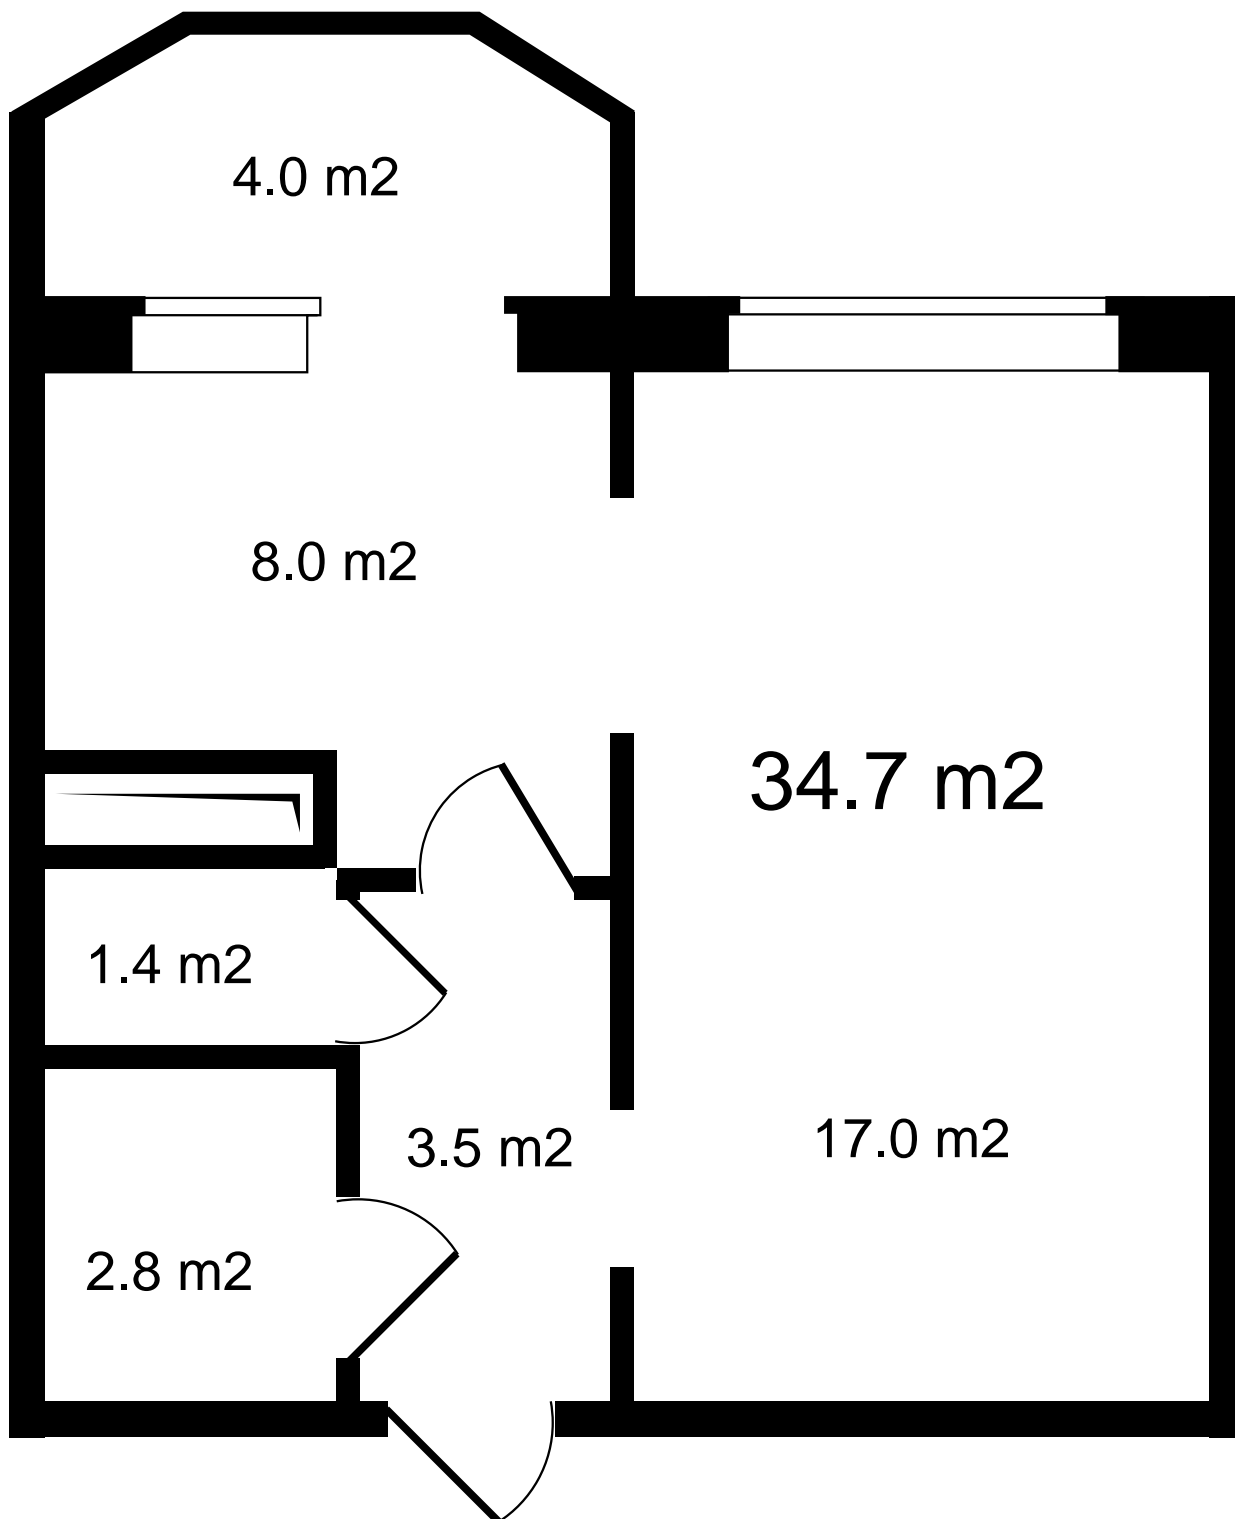

2

ПОЛНАЯ ЦЕНА

3 204 600 р.

ЦЕНА ЗА МЕТР²

92 352 р.

ПЛОЩАДЬ, М²

34.7

ЭТАЖ

2

КВАРТИРА

9

ЖК Береговой

КОНТАКТНЫЙ ТЕЛЕФОН
+7 (423) 280-50-20

КОНТАКТНЫЙ EMAIL
sales@b-dv.ru

АДРЕС
Приморский край, с. Вольно-
Надеждинское, улица Пушкина 32 офис
7-8 Б

пн, вт, ср, чт, пт, сб, вс **9:00 - 18:00**

BUILDING DV

Специализированный застройщик
БИЛДИНГ ДВ