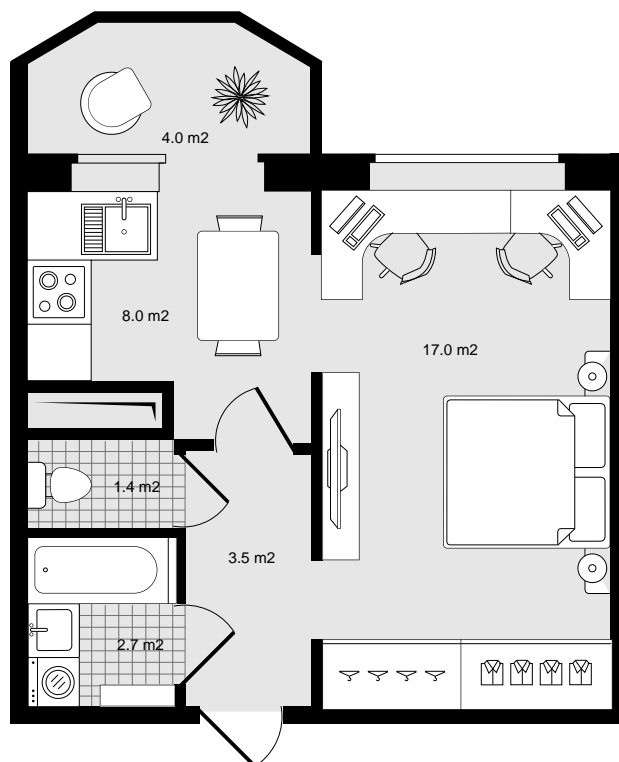

2

ПОЛНАЯ ЦЕНА

3 204 600 р.ЦЕНА ЗА МЕТР²**92 352 р.**ПЛОЩАДЬ, М²**34.7**

ЭТАЖ

2

КВАРТИРА

9

Номер помещения - 9

Отделка - Предчистовая

2 санузла - есть

Балкон - есть

Разнесенные спальни - есть

Полная цена - 3 204 600

Этаж - 2

Название дома - Дом 1

Площадь, м2 - 34.7