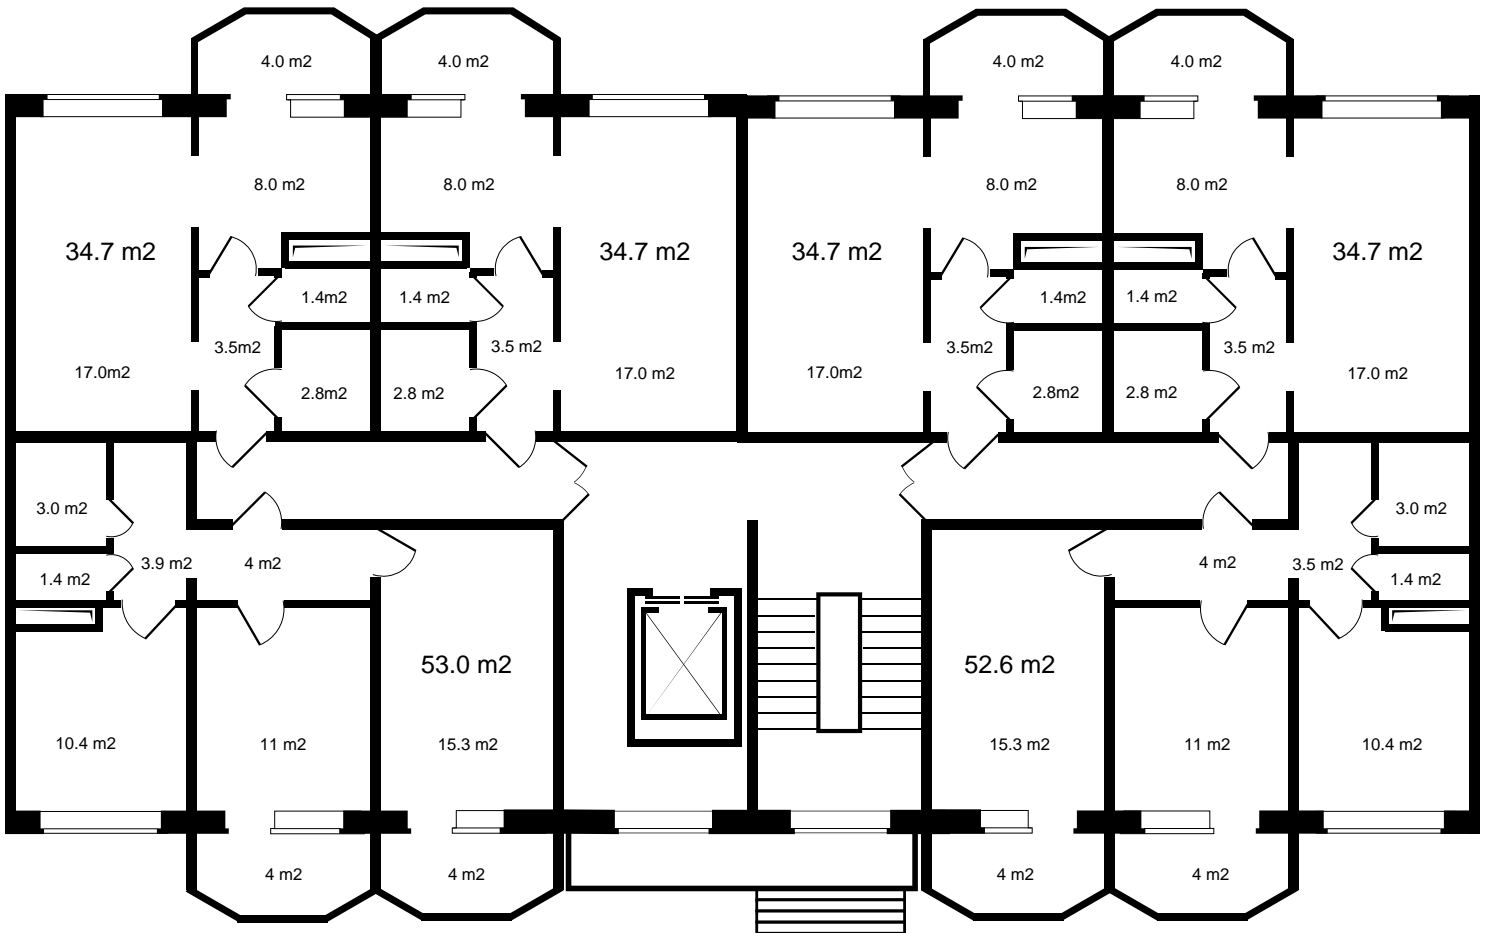

Окна на две стороны - есть

2 санузла - есть

Кухня-гостиная - есть

Балкон - есть

Гардеробная - есть

Разнесенные спальни - есть

**BUILDING DV**

Специализированный застройщик  
**БИЛДИНГ ДВ**

7

ПОЛНАЯ ЦЕНА  
4 752 989 р.

ЦЕНА ЗА МЕТР<sup>2</sup>  
90 361 р.

ПЛОЩАДЬ, М<sup>2</sup>  
52.6

ЭТАЖ  
7

КВАРТИРА  
90