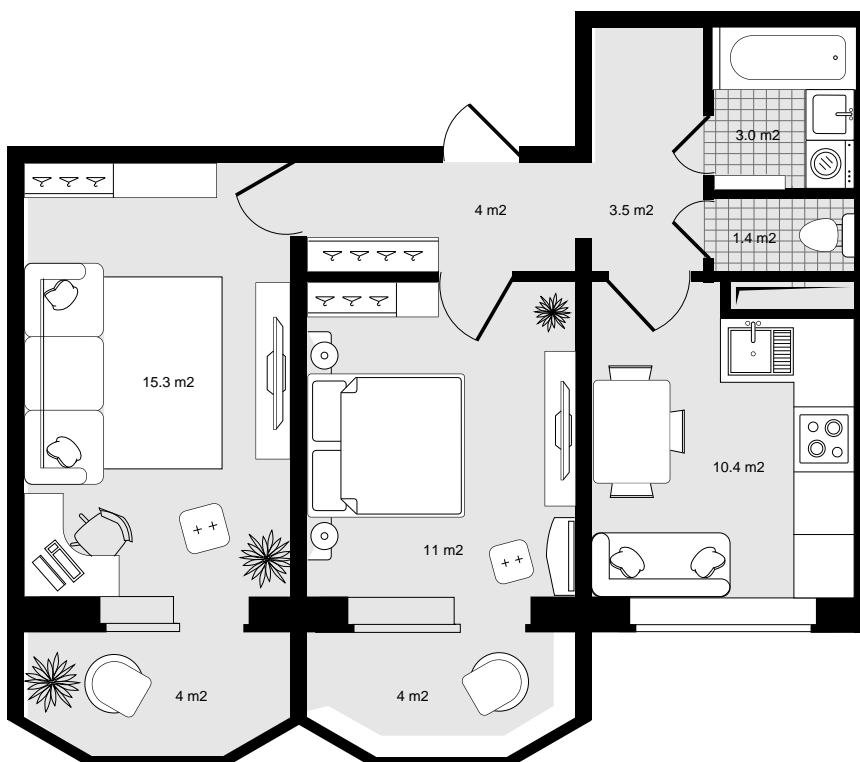

**7**

ПОЛНАЯ ЦЕНА

**4 752 989 р.**ЦЕНА ЗА МЕТР<sup>2</sup>**90 361 р.**ПЛОЩАДЬ, М<sup>2</sup>**52.6**

ЭТАЖ

**7**

КВАРТИРА

**90**

Номер помещения - 90

Площадь, м2 - 52.6

Цена за метр - 90 361

Кол-во комнат - 2

Код планировки - кв\_90

Стадия строительства - Строится

Окна - Во двор и на улицу

Кол-во отдельных санузлов - 2

Отделка - Предчистовая

Окна на две стороны - есть

2 санузла - есть

Кухня-гостиная - есть

Балкон - есть

Гардеробная - есть

Разнесенные спальни - есть