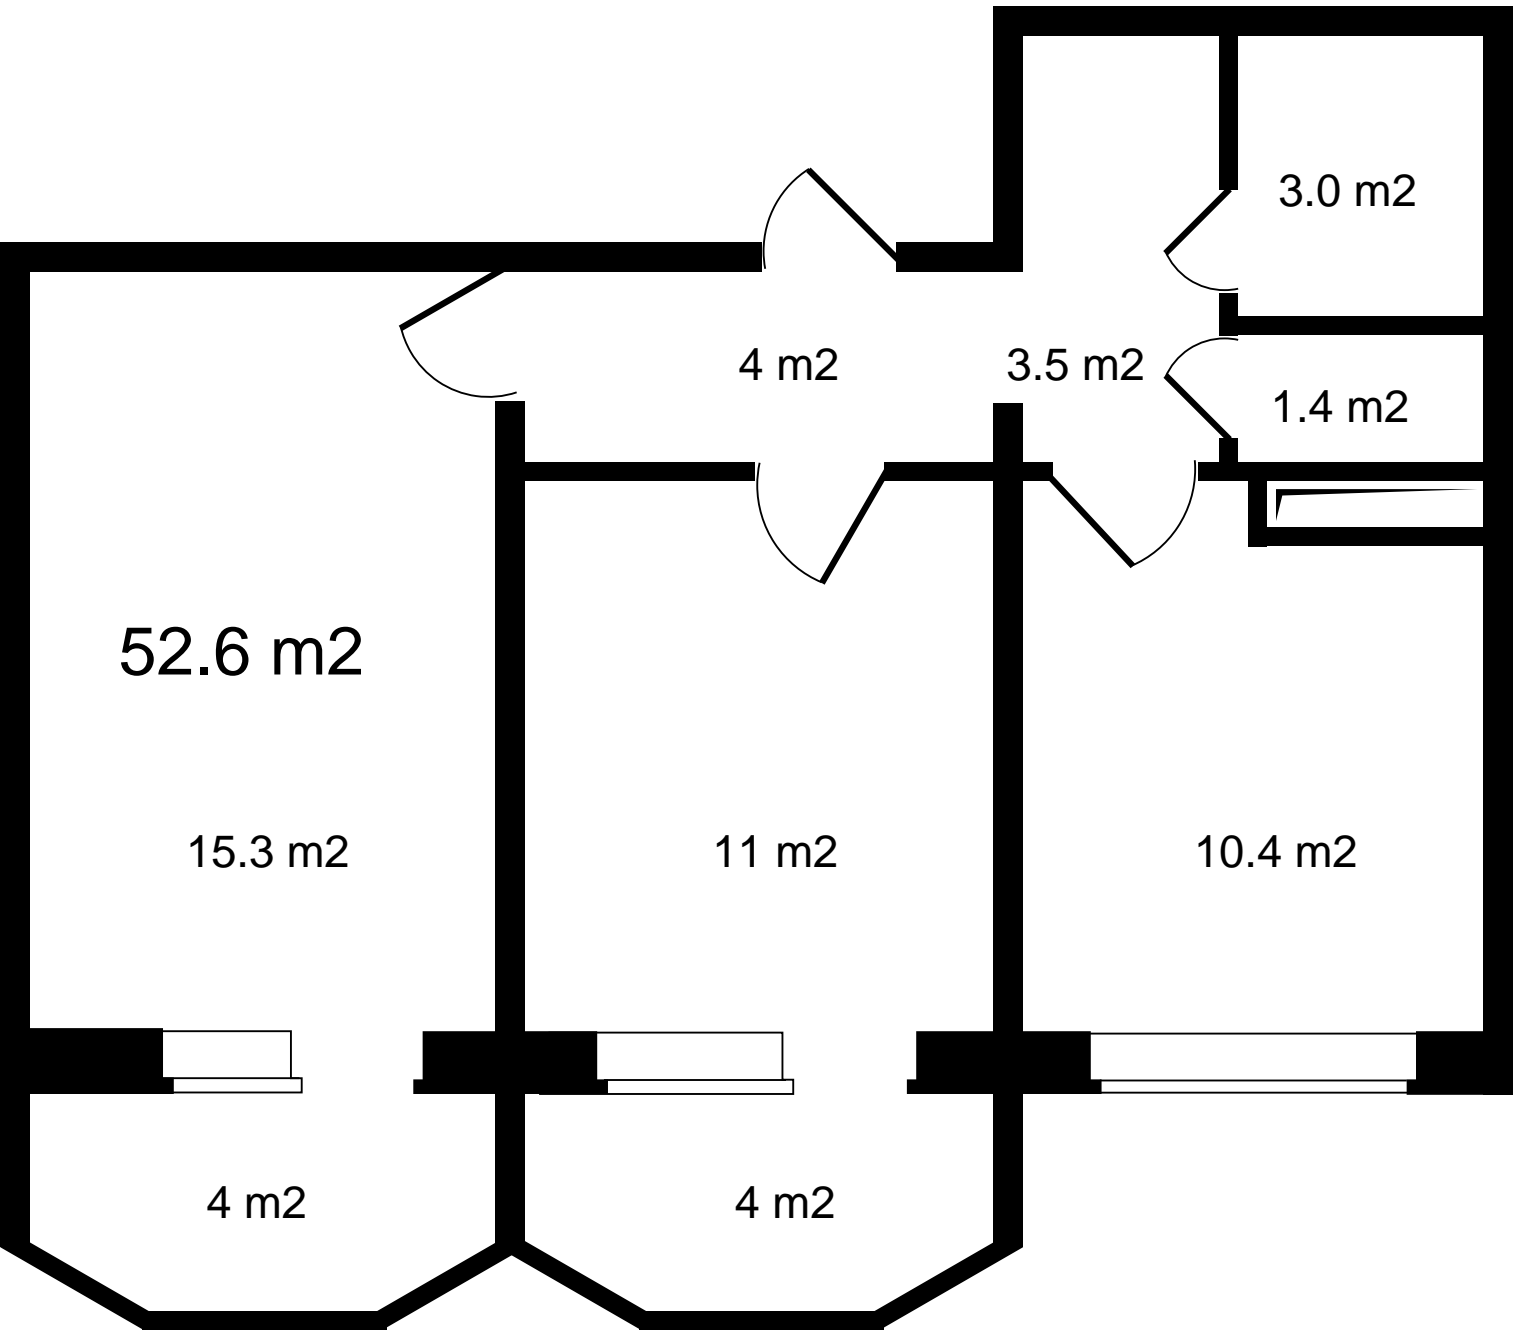

Площадь, м2 - 52.6

Цена за метр - 90 361

Кол-во комнат - 2

Код планировки - кв\_90

Стадия строительства - Строится

Окна - Во двор и на улицу

Кол-во отдельных санузлов - 2

Отделка - Предчистовая

7

ПОЛНАЯ ЦЕНА  
4 752 989 р.

ЦЕНА ЗА МЕТР<sup>2</sup>  
90 361 р.

ПЛОЩАДЬ, М<sup>2</sup>  
52.6

ЭТАЖ  
7

КВАРТИРА  
90