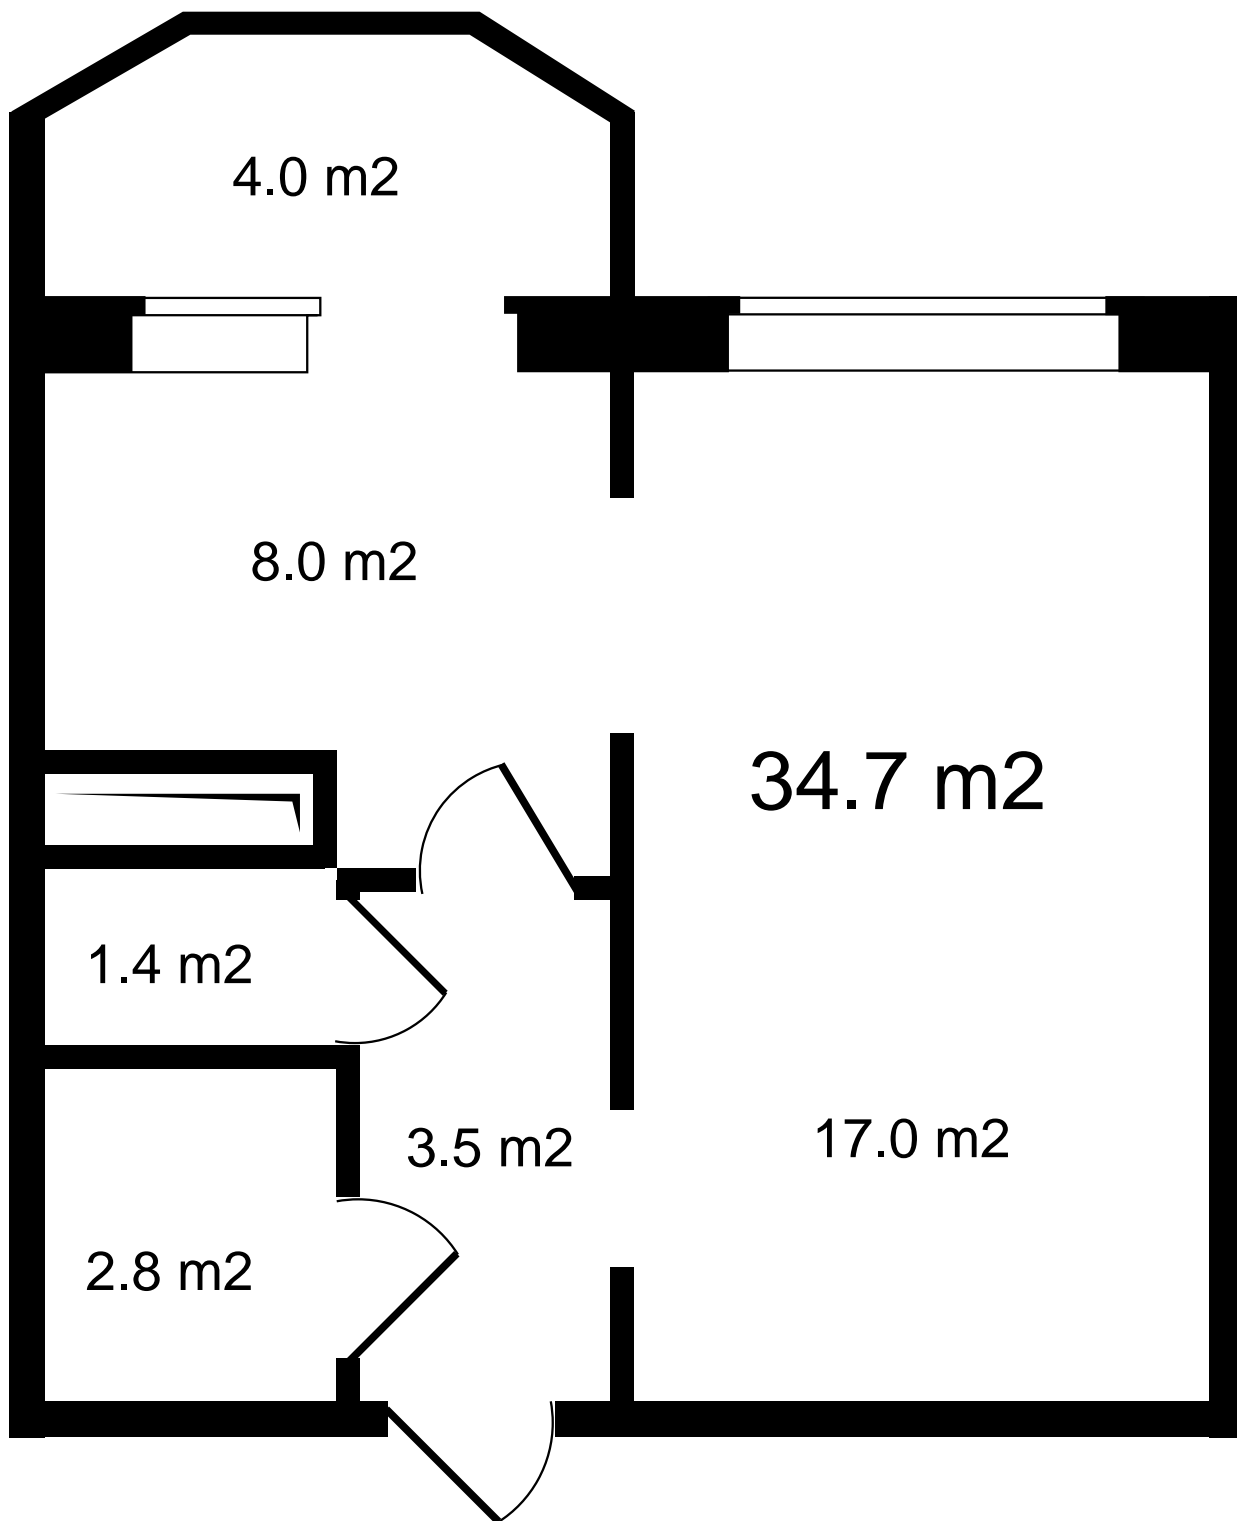

Отделка - Предчистовая

2 санузла - есть

Балкон - есть

Разнесенные спальни - есть

Полная цена - 3 209 750

Этаж - 8

Название дома - Дом 1

Площадь, м2 - 34.7

**BUILDING DV**

Специализированный застройщик  
**БИЛДИНГ ДВ**

8

ПОЛНАЯ ЦЕНА  
3 209 750 р.

ЦЕНА ЗА МЕТР<sup>2</sup>  
92 500 р.

ПЛОЩАДЬ, М<sup>2</sup>  
34.7

ЭТАЖ  
8

КВАРТИРА  
93