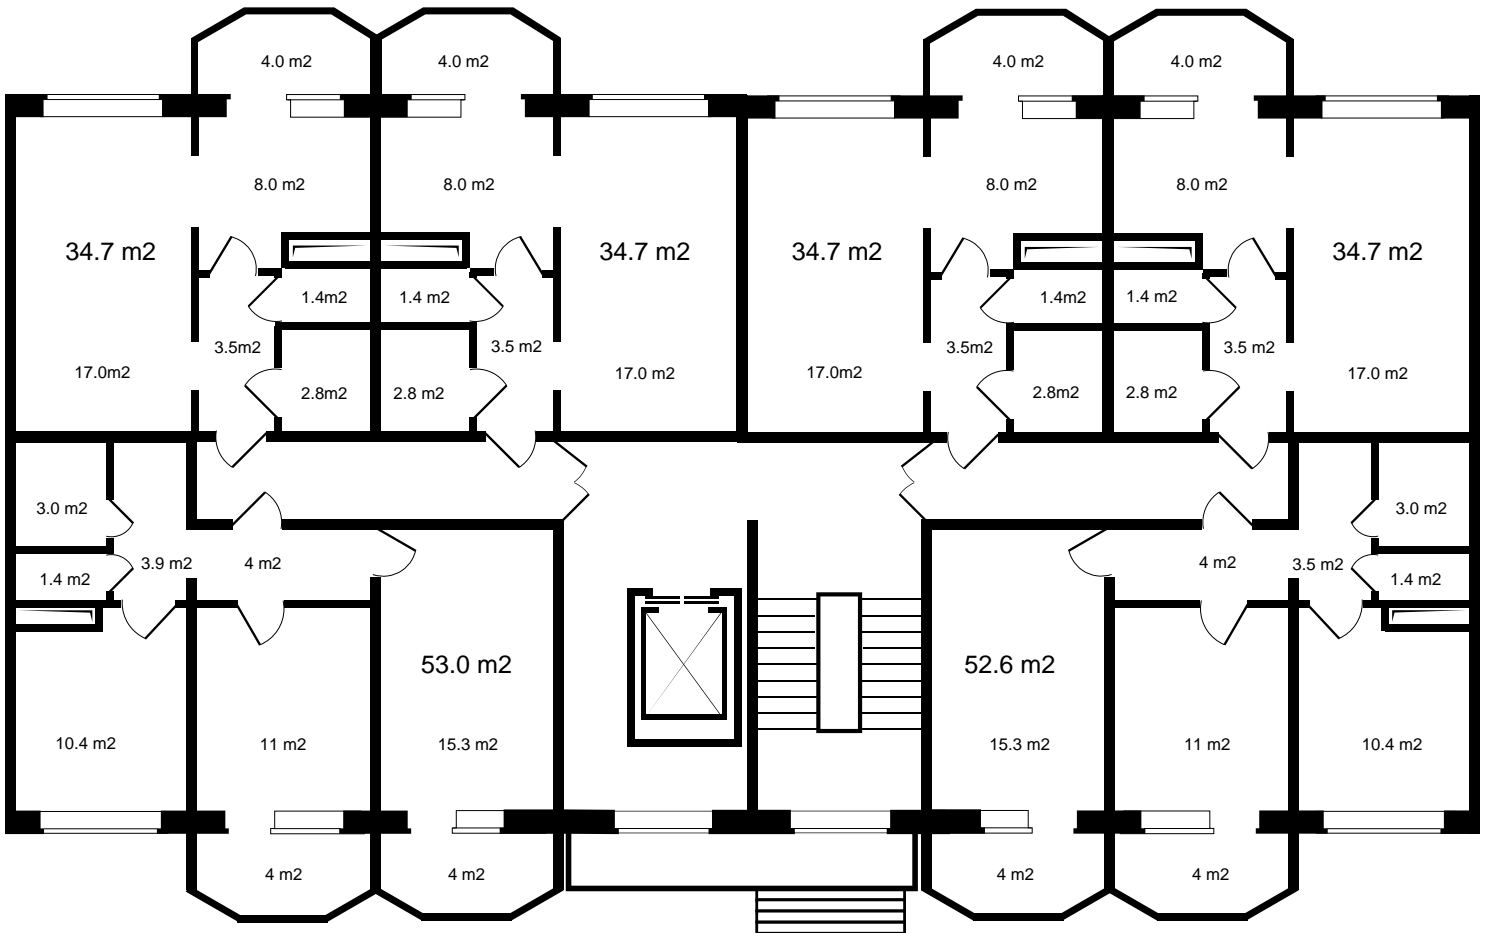

**BUILDING DV**

Специализированный застройщик  
**БИЛДИНГ ДВ**

8

ПОЛНАЯ ЦЕНА  
3 209 750 р.

ЦЕНА ЗА МЕТР<sup>2</sup>  
92 500 р.

ПЛОЩАДЬ, М<sup>2</sup>  
34.7

ЭТАЖ  
8

КВАРТИРА  
93