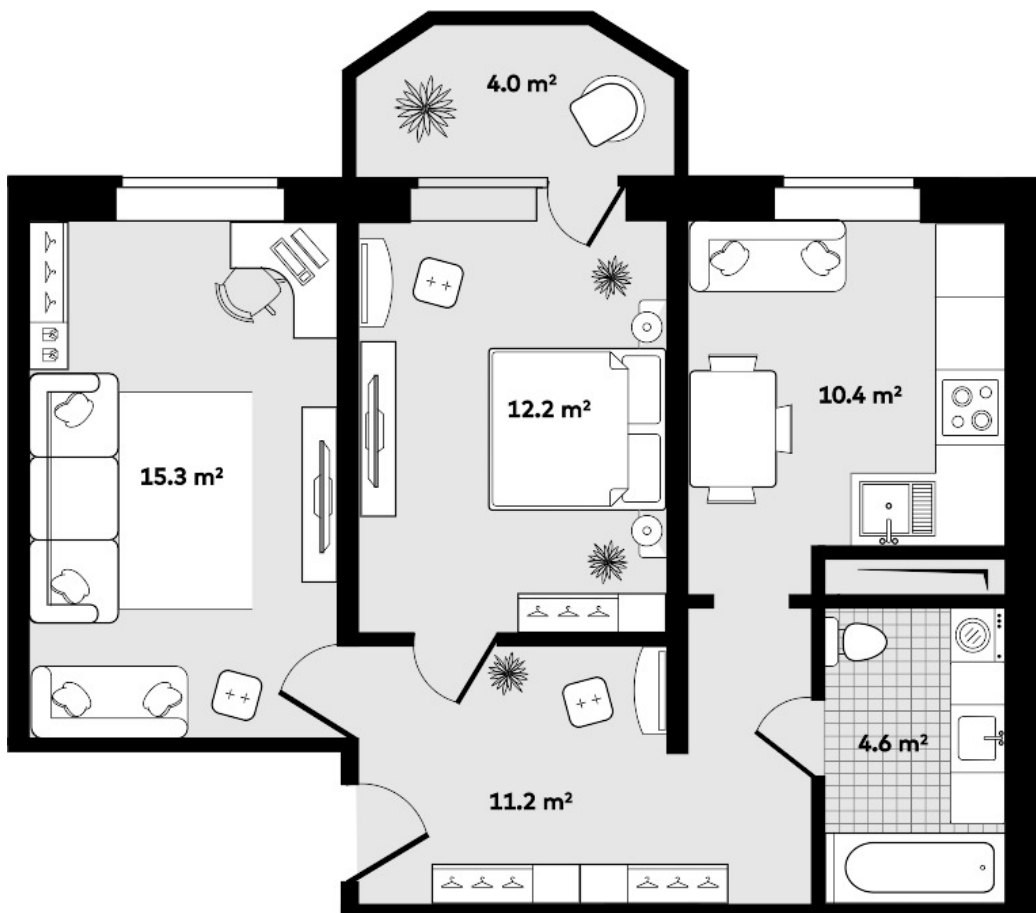

**1**

ПОЛНАЯ ЦЕНА

**6 516 900 р.**ЦЕНА ЗА МЕТР<sup>2</sup>**117 000 р.**ПЛОЩАДЬ, М<sup>2</sup>**55.7**

ЭТАЖ

**1**

КВАРТИРА

**1**

Номер помещения - 1

Отделка - Предчистовая

2 санузла - есть

Балкон - есть

Разнесенные спальни - есть

Полная цена - 6 516 900

Этаж - 1

Название дома - Дом 1

Площадь, м2 - 55.7