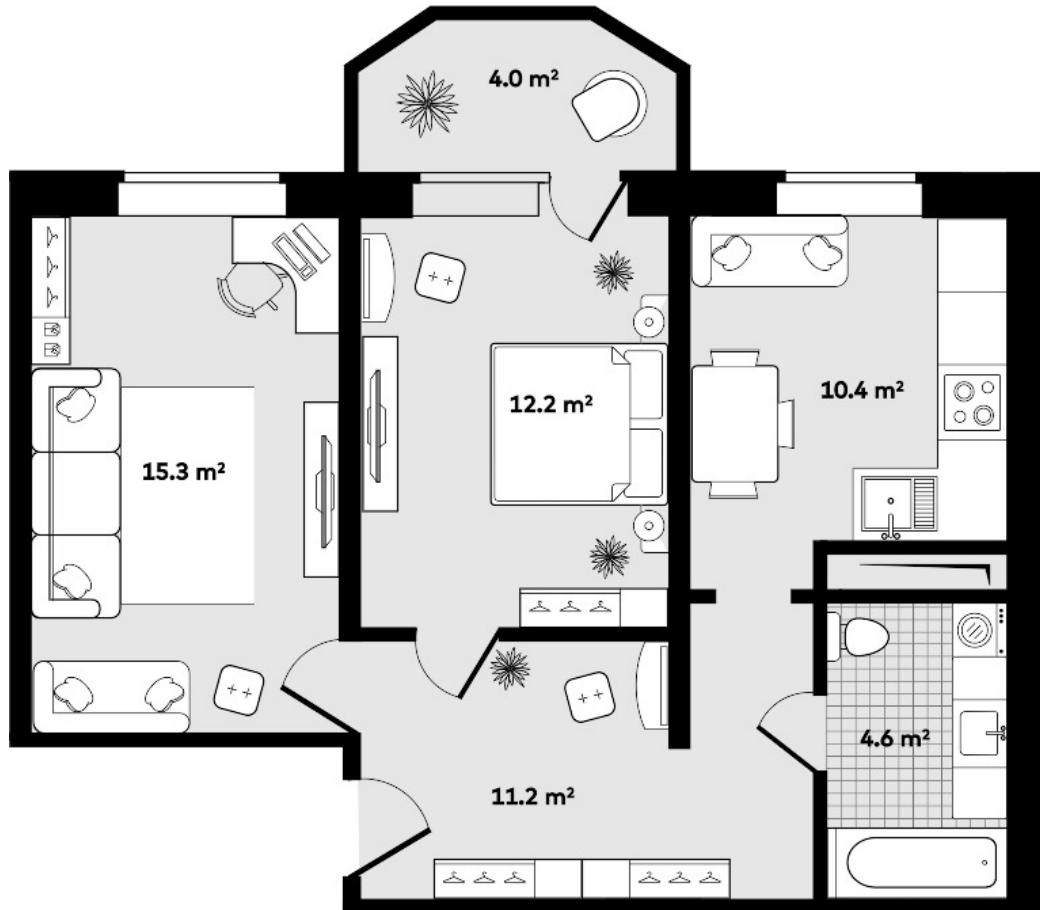

**1**ПОЛНАЯ ЦЕНА  
**6 516 900 р.**ЦЕНА ЗА МЕТР<sup>2</sup>  
**117 000 р.**ПЛОЩАДЬ, М<sup>2</sup>  
**55.7**ЭТАЖ  
**1**КВАРТИРА  
**1**

Номер помещения - 1

Полная цена - 6 516 900

Адрес - 692496, Россия, Приморский край,  
Надеждинский район, посёлок Тавричанка, улица  
Парковая дом 13А

Этаж - 1

Подъезд - 1

Название дома - Дом 1

Название - Жилой дом Дом на парковой

Площадь, м2 - 55.7

Цена за метр - 117 000

Кол-во комнат - 2

Код планировки - кв\_1

Кухня-гостиная - есть

Балкон - есть

Гардеробная - есть