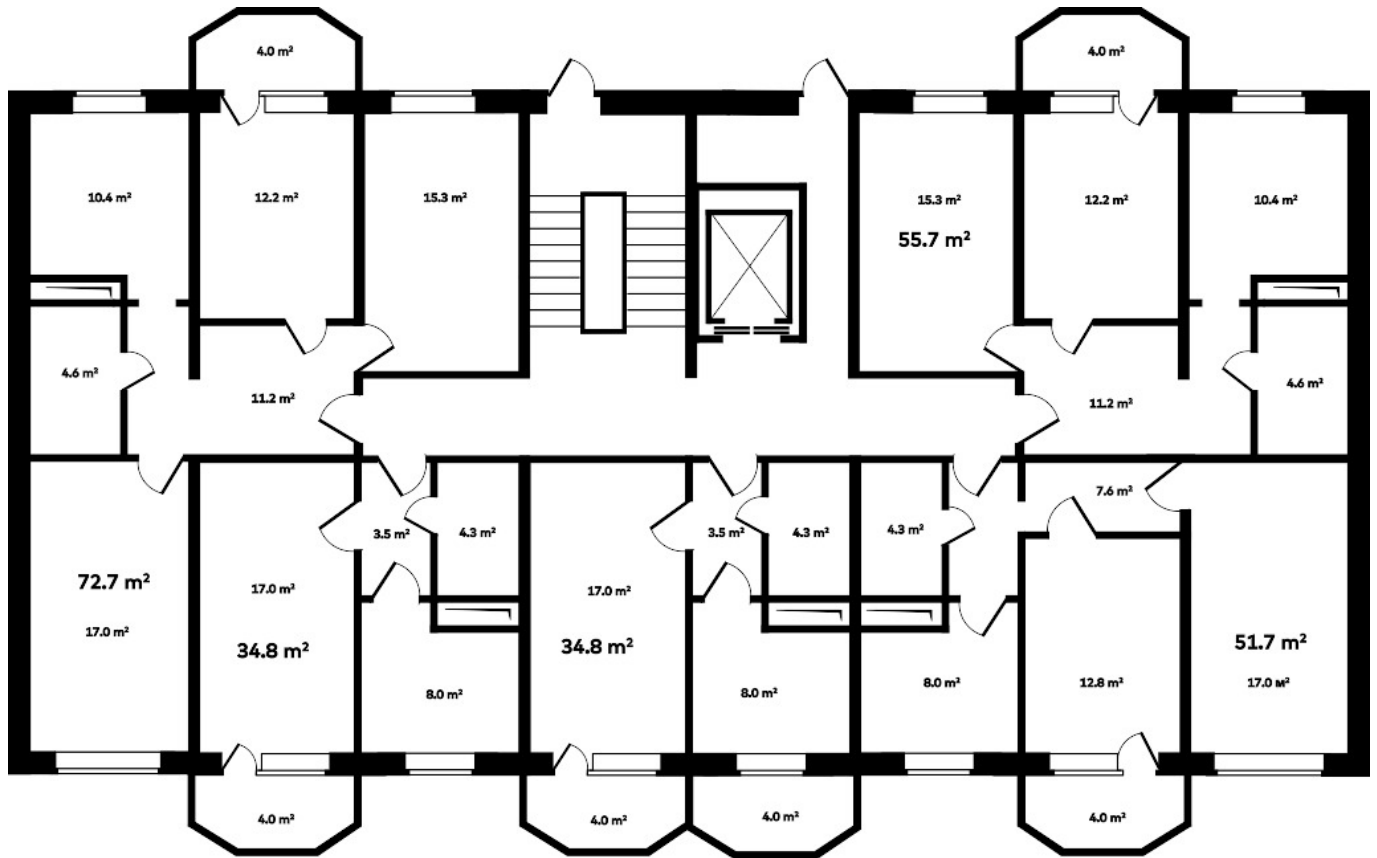

Отделка - Предчистовая

2 санузла - есть

Балкон - есть

Разнесенные спальни - есть

Полная цена - 6 516 900

Этаж - 1

Название дома - Дом 1

Площадь, м2 - 55.7

**BUILDING DV**

Специализированный застройщик  
**БИЛДИНГ ДВ**

1

ПОЛНАЯ ЦЕНА  
**6 516 900 р.**

ЦЕНА ЗА МЕТР<sup>2</sup>  
**117 000 р.**

ПЛОЩАДЬ, М<sup>2</sup>  
**55.7**

ЭТАЖ  
**1**

КВАРТИРА  
**1**